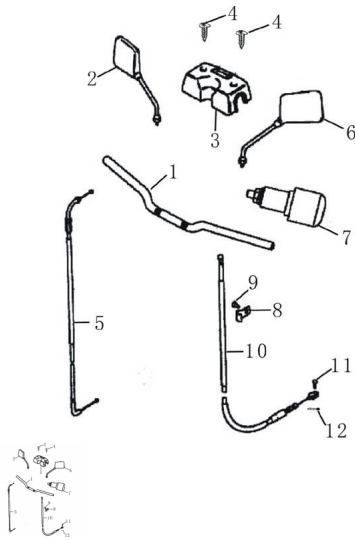

CONJUNTO MANUBRIO

Calificación Sin calificación

Precio

Modificador de variación de precio

Precio base con impuestos

Precio con descuento

Precio de venta con descuento

Precio de venta

Precio de venta sin impuestos

Descuento

Cantidad de impuesto

[Haga una pregunta del producto](#)

Descripción	Ref.	Título	Código
	1	MANUBRIO	53-61110-1
	2	ESPEJO RE TROVISOR DERECHO	53-84220
	3	BASTIDOR LLAVE DE ARRANQUE	53-72361
	4	TORNILLO M6X12	53-GB819
	5	CABLE ACE LERADOR	53-61410