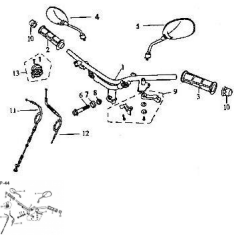

CONJUNTO MANUBRIO

P-44

Calificación Sin calificación

Precio

Modificador de variación de precio

Precio base con impuestos

Precio con descuento

Precio de venta con descuento

Precio de venta

Precio de venta sin impuestos

Descuento

Cantidad de impuesto

[Haga una pregunta del producto](#)

Descripción

Ref.	Título	Código
1	MANUBRIO	52-61111
2	PUÑO DERECHO ACELERADOR	52-61121
3	PUÑO IZQUIERDO	52-6113A
4	ESPEJO RETROVISOR IZQUIERDO	52-83320
5	ESPEJO RETROVISOR DERECHO	52-83330
6	TORNILLO M10X50	52-GB/T 16674-18
7	PERNO CONECTOR DE LA BARRA DE DIRECCIÓN	52-62114
8	TUERCA M10	52-GB/T 6187.1-2
9	CABLE DEL CEBADOR	52-61060
10	TAPÓN DECORADOR	52-61122
11	CABLE DEL CEBADOR	52-6130A
12	CABLE DEL ACELERADOR	52-6106A