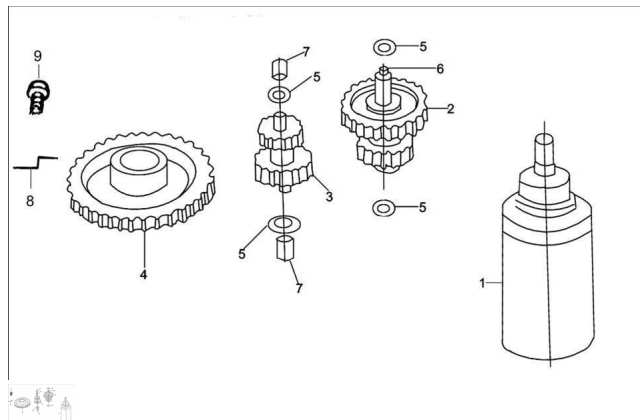

CONJUNTO MOTOR DE ARRANQUE

Calificación Sin calificación

Precio

Modificador de variación de precio

Precio base con impuestos

Precio con descuento

Precio de venta con descuento

Precio de venta

Precio de venta sin impuestos

Descuento

Cantidad de impuesto

[Haga una pregunta del producto](#)

Descripción	Ref.	Título	Código
	1	MOTOR DE ARRANQUE	28-34700
	2	ENGRANAJ E DOBLE ARRANQUE 1	28-28310
	3	ENGRANAJ E DOBLE ARRANQUE 2	28-28331
	4	ENGRANAJ E DE ARRANQUE MAYOR	28-28150
	5	ARANDELA	28-28312
	6	EJE ENGRA	28-28320