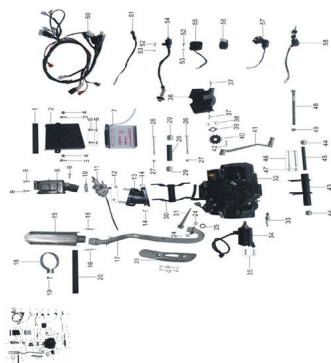

## CONJUNTO MOTOR Y SILENCIADOR

Calificación Sin calificación

**Precio**

Modificador de variación de precio

Precio base con impuestos

Precio con descuento

Precio de venta con descuento

Precio de venta

Precio de venta sin impuestos

Descuento

Cantidad de impuesto

[Haga una pregunta del producto](#)

Descripción	Ref.	Título	Código
	1	GOMA SOPORTE BATERIA	57-2-01
	2		57-2-02
	7	BATERIA 9AH	57-2-07
	8	FILTRO DE AIRE	57-2-08
	11		57-2-11
	11		57-2-11-1
	13	TUBO DE	57-2-13

**ESTRUCTURA : CONJUNTO MOTOR Y SILENCIADOR**

Ref.	Título	Código
		ADMISION
15		57-2-15
17	CAÑO DE ESCAPE	57-2-17
18	SOPORTE	57-2-18
23		57-2-23
25	JUNTA CAÑO DE ESCAPE	57-2-25
30	SOPORTE MOTOR TRASERO	57-2-30
32	MOTOR 150CC, 200CC, 250CC	57-2-32
33	BUJIA	57-2-33
34	MOTOR DE	57-2-34
36	TAPA PIÑÓN	57-2-36
39	TRABA PIÑÓN	57-2-39
40	PIÑÓN	57-2-40
41	PEDAL DE CAMBIOS	57-2-41
43	SOPORTE MOTOR D	57-2-43
50		57-2-50
51	BULBO PEDAL DE FRENO	57-2-51
54	BOBINA DE IGNICION	57-2-54
55		57-2-55
56	CDI	57-2-56
57	RELAY DE	57-2-57
58	TAMBOR DE	57-2-58