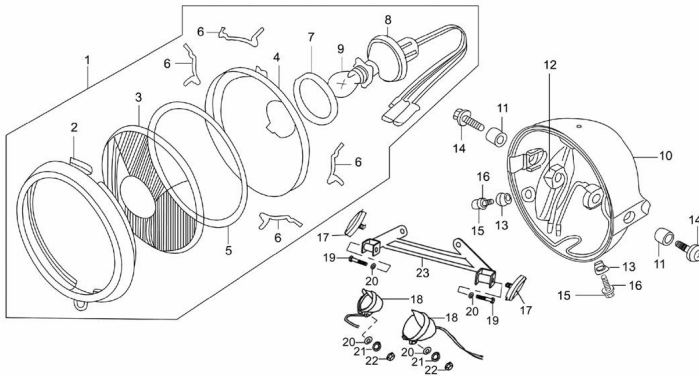

CONJUNTO OPTICA DELANTERA

Calificación Sin calificación

Precio

Modificador de variación de precio

Precio base con impuestos

Precio con descuento

Precio de venta con descuento

Precio de venta

Precio de venta sin impuestos

Descuento

Cantidad de impuesto

[Haga una pregunta del producto](#)

Descripción	Ref.	Título	Código
	1	CONJUNTO FAROL DEL ANTERO	28-33100
	2	BISEL SUJETA LENTE FAROL DEL ANTERO	28-33150
	3	LENTE FAROL DEL ANTERO	28-33131
	4	CARCAZA REFLECTORA LUZ DE LANTERA	28-33132