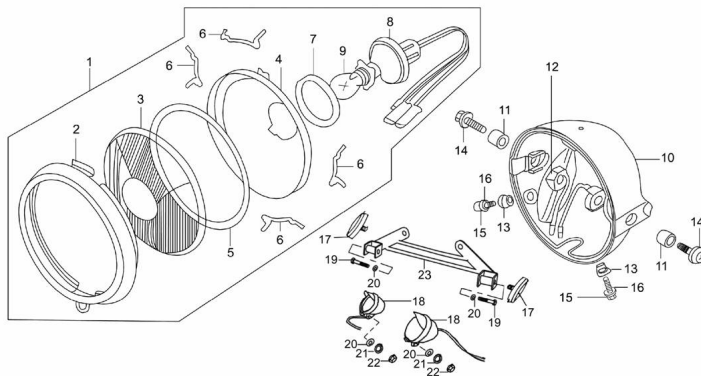

CONJUNTO OPTICA DELANTERA

Calificación Sin calificación

Precio

Modificador de variación de precio

Precio base con impuestos

Precio con descuento

Precio de venta con descuento

Precio de venta

Precio de venta sin impuestos

Descuento

Cantidad de impuesto

[Haga una pregunta del producto](#)

Descripción	Ref.	Título	Código
	1	CONJUNTO FAROL DEL ANTERO	28-33100
	2	BISEL SUJETA LENTE FAROL DEL ANTERO	28-33150
	3	LENTE FAROL DEL ANTERO	28-33131
	4	CARCAZA REFLECTORA LUZ DE LANTERA	28-33132