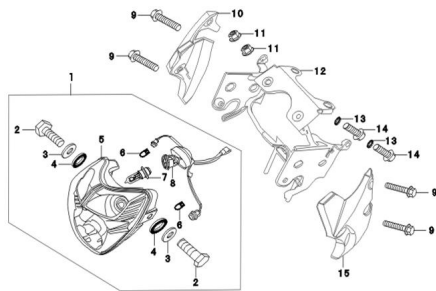

CONJUNTO OPTICA DELANTERA

Calificación Sin calificación

Precio

Modificador de variación de precio

Precio base con impuestos

Precio con descuento

Precio de venta con descuento

Precio de venta

Precio de venta sin impuestos

Descuento

Cantidad de impuesto

[Haga una pregunta del producto](#)

Descripción	Ref.	Título	Código
	1	CONJ. OPTICA D ELANTERA	74-28035
	9	TORNILLO M8x25	74-38007
	10		74-28057
	12	SOPORTE DE OPTICA	74-28046
	15		74-28056
	16		74-80250