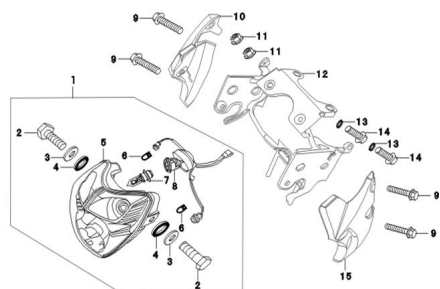

CONJUNTO OPTICA DELANTERA

Calificación Sin calificación

Precio

Modificador de variación de precio

Precio base con impuestos

Precio con descuento

Precio de venta con descuento

Precio de venta

Precio de venta sin impuestos

Descuento

Cantidad de impuesto

[Haga una pregunta del producto](#)

Descripción	Ref.	Título	Código
	1	CONJ. OPTICA D ELANTERA	74-28035
	9	TORNILLO M8x25	74-38007
	10		74-28057
	12	SOPORTE DE OPTICA	74-28046
	15		74-28056
	16		74-80250