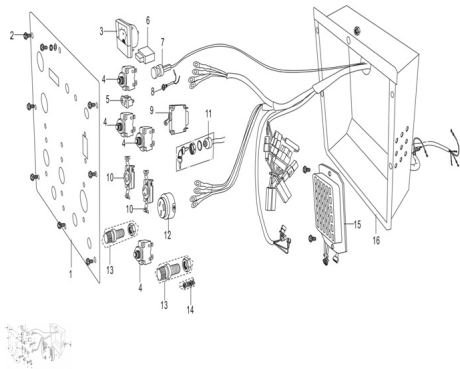

CONJUNTO PANEL DE CONTROL

Calificación Sin calificación

Precio

Modificador de variación de precio

Precio base con impuestos

Precio con descuento

Precio de venta con descuento

Precio de venta

Precio de venta sin impuestos

Descuento

Cantidad de impuesto

[Haga una pregunta del producto](#)

Descripción	Ref.	Título	Código
	1	CHAPA PANEL INS	G8-37310
	2	TORNILLO M8X40	
	3		G8-37420
	4		G8-37512
	5	TOMA CO	G8-35550

Ref.	Título	Código
		RRIENTE 220V
6	DISPLAY DE HORA	G8-37870
7		G8-46330
8	LUZ TESTIGO	G8-37880
9	LLAVE DE CORTE	G8-31710
10	TOMA CO RRIENTE	G8-35530
11	TAMBOR DE IGNICION	G8-35411
12	TOMA CO RRIENTE 220V	G8-35610
13		G8-35700
14		G8-32520
15		G8-35412
16	TAPA TRASERA PANEL DE CONTROL	G8-37321