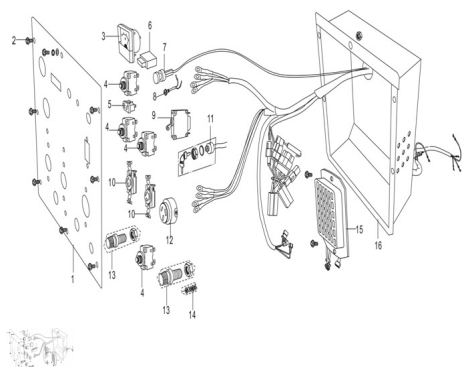

CONJUNTO PANEL DE CONTROL

Calificación Sin calificación

Precio

Modificador de variación de precio

Precio base con impuestos

Precio con descuento

Precio de venta con descuento

Precio de venta

Precio de venta sin impuestos

Descuento

Cantidad de impuesto

[Haga una pregunta del producto](#)

Descripción	Ref.	Título	Código
	1	CHAPA PANEL INS	G8-37310
	2	TORNILLO M8X40	
	3		G8-37420
	4		G8-37512
	5	TOMA CO	G8-35550

Ref.	Título	Código
		RRIENTE 220V
6	DISPLAY DE HORA	G8-37870
7		G8-46330
8	LUZ TESTIGO	G8-37880
9	LLAVE DE CORTE	G8-31710
10	TOMA CO RRIENTE	G8-35530
11	TAMBOR DE IGNICION	G8-35411
12	TOMA CO RRIENTE 220V	G8-35610
13		G8-35700
14		G8-32520
15		G8-35412
16	TAPA TRASERA PANEL DE CONTROL	G8-37321