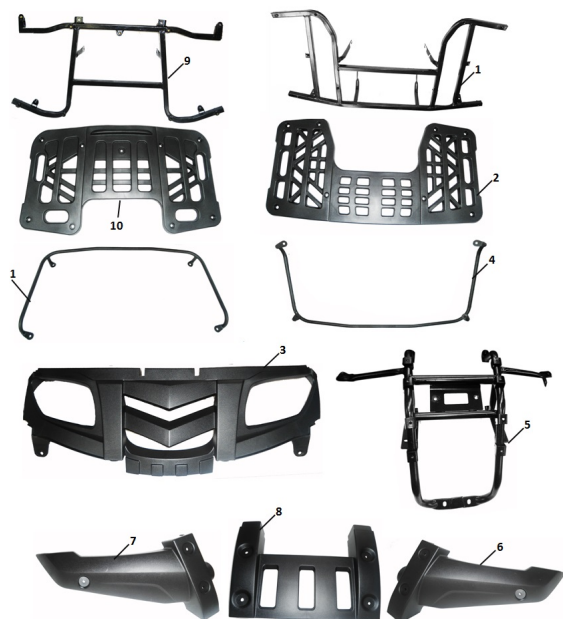

CONJUNTO PARRILLAS PORTAEQUIPAJE

Calificación Sin calificación

Precio

Modificador de variación de precio

Precio base con impuestos

Precio con descuento

Precio de venta con descuento

Precio de venta

Precio de venta sin impuestos

Descuento

Cantidad de impuesto

[Haga una pregunta del producto](#)

Descripción	Ref.	Título	Código
	1	PARRILLA	188-80145
	2		188-80150