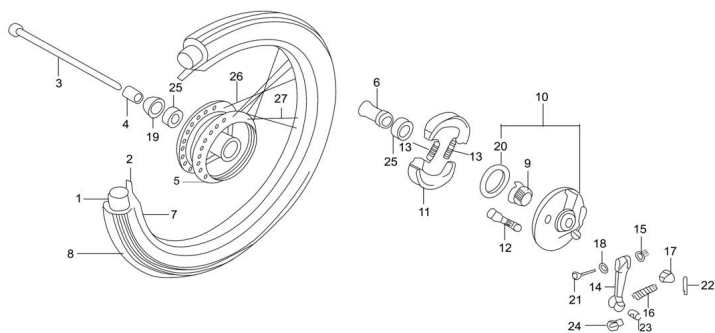

CONJUNTO RUEDA DELANTERA

Calificación Sin calificación

Precio

Modificador de variación de precio

Precio base con impuestos

Precio con descuento

Precio de venta con descuento

Precio de venta

Precio de venta sin impuestos

Descuento

Cantidad de impuesto

[Haga una pregunta del producto](#)

Descripción	Ref.	Título	Código
	1	CAMARA D ELANTERA	28-54800
	2	ARO DE LLANTA DE LANTERA	28-54911
	3	EJE TRASERO	28-54311
	4	ESPACIAD OR DE RUEDA DEL ANTERA	28-54321
	5	CUBO DE RUEDA DEL ANTERA	28-54620
	6	ESPACIAD OR DE RUEDA DEL	28-54211

ESTRUCTURA : CONJUNTO RUEDA DELANTERA

Ref.	Título	Código
		ANTERA
7	LLANTA TRASERA RAYOS	28-54600
8	CUBIERTA DELANTERA	28-54700
9	REENVIO	28-55141
10	TAPA DE MASA DELANTERA	28-55130
11	ZAPATA DE FRENO DEL ANTERO	28-55120
12	LEVA DE FRENO DEL ANTERO	28-55112
13	RESORTE DE ZAPATA DE FRENO DELANTERO	28-55111
14	CONJUNTO PALANCA DE FRENO DELANTERO	28-55113
15	TUERCA M6	28-GB/T617 7.1
16	RESORTE PALANCA DE FRENO DELANTERO	28-55114
17	TUERCA M6	28-GB/T618 7.1
18	ARANDELA Ø 10	28-GB/T95
19	RETEN DE ACEITE RUEDA DEL ANTERA	28-GB/T987 7.1
20	RETEN DE ACEITE RUEDA DEL ANTERA	28-GB/T987 7.1
21	TORNILLO M6 X 20	28-GB/T166 74
22	CHAVETA PARTIDA 2 X 30	28-GB/T91
23	CILINDRO TOPE CABLE DE FRENO	28-46112
24	TUERCA DE REGULACION FRENO	28-46113
25	RODAMIENTO 6001	28-GB/T276
26	RAYO DE RUEDA DEL	28-54630

Ref.	Título	Código
		ANTERO INTERNO
27	RAYO DE RUEDA DEL ANTERO EXTERIOR	28-54640