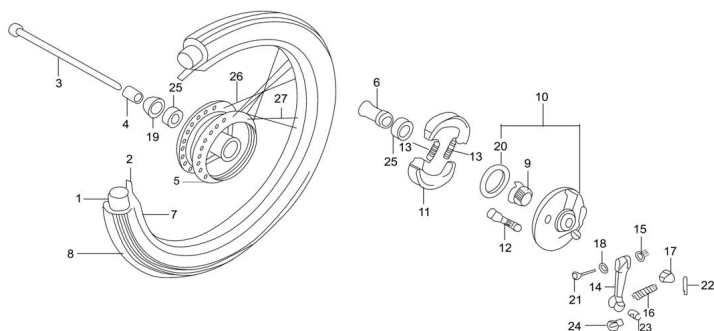

## CONJUNTO RUEDA DELANTERA

Calificación Sin calificación

**Precio**

Modificador de variación de precio

Precio base con impuestos

Precio con descuento

Precio de venta con descuento

Precio de venta

Precio de venta sin impuestos

Descuento

Cantidad de impuesto

[Haga una pregunta del producto](#)

Descripción	Ref.	Título	Código
	1	CAMARA D ELANTERA	28-54800
	2	ARO DE LLANTA DE LANTERA	28-54911
	3	EJE TRASERO	28-54311
	4	ESPACIAD OR DE RUEDA DEL ANTERA	28-54321
	5	CUBO DE RUEDA DEL ANTERA	28-54620
	6	ESPACIAD OR DE RUEDA DEL	28-54211

**ESTRUCTURA : CONJUNTO RUEDA DELANTERA**

Ref.	Título	Código	
		ANTERA	
7	LLANTA TRASERA RAYOS	28-54600	
8	CUBIERTA DELANTERA	28-54700	
9	REENVIO	28-55141	
10	TAPA DE MASA DELANTERA	28-55130	
11	ZAPATA DE FRENO DEL ANTERO	28-55120	
12	LEVA DE FRENO DEL ANTERO	28-55112	
13	RESORTE DE ZAPATA DE FRENO DELANTERO	28-55111	
14	CONJUNTO PALANCA DE FRENO DELANTERO	28-55113	
15	TUERCA M6	28-GB/T617 7.1	
16	RESORTE PALANCA DE FRENO DELANTERO	28-55114	
17	TUERCA M6	28-GB/T618 7.1	
18	ARANDELA Ø 10	28-GB/T95	
19	RETEN DE ACEITE RUEDA DEL ANTERO	28-GB/T987 7.1	
20	RETEN DE ACEITE RUEDA DEL ANTERO	28-GB/T987 7.1	
21	TORNILLO M6 X 20	28-GB/T166 74	
22	CHAVETA PARTIDA 2 X 30	28-GB/T91	
23	CILINDRO TOPE CABLE DE FRENO	28-46112	
24	TUERCA DE REGULACION FRENO	28-46113	
25	RODAMIENTO 6001	28-GB/T276	
26	RAYO DE RUEDA DEL	28-54630	

Ref.	Título	Código
		ANTERO INTERNO
27	RAYO DE RUEDA DEL ANTERO EXTERIOR	28-54640