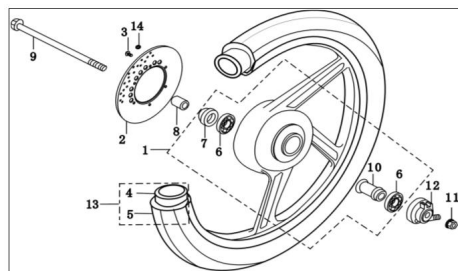

## CONJUNTO RUEDA DELANTERA

Calificación Sin calificación

Cantidad de impuesto

[Haga una pregunta del producto](#)

Descripción

Ref.	Título	Código
1	LLANTA RUEDA DE LANTERA	74-29002
2	DISCO DE FRENO	74-29142
3	TORNILLO M8x25	74-38007
4	CAMARA DE RUEDA	74-29018

**ESTRUCTURA : CONJUNTO RUEDA DELANTERA**

---

<b>Ref.</b>	<b>Título</b>	<b>Código</b>
5		74-29016
6		74-38063
7	SELLO DE	74-38065
8	BUJE PASANTE	74-38082-1
9	EJE DE RUEDA DE LANTERA	74-38087
10	BUJE INTERNO	74-38082-2
11	TUERCA H	74-38040
12		74-29185
13	LLANTA Y CAMARA	74-29015
14		74-29014
15	RUEDA DE LANTERA ARMADA (	74-80220
15	RUEDA DE LANTERA ARMADA (RAYO)	74-80230