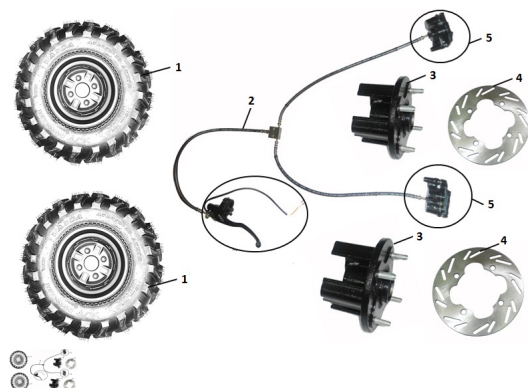

## CONJUNTO RUEDA DELANTERA

Calificación Sin calificación

Cantidad de impuesto

[Haga una pregunta del producto](#)

Descripción	Ref.	Título	Código
	1	RUEDA DE LANTERA 10X5.5	188-29002
	2	FRENO A DISCO DE LANTERO	188-29141
	3	MAZA RUEDA DE LANTERA	188-80080
	4	DISCO DE FRENO DE LANTERO	188-29142
	5	CALIPER DE FRENO	188-80170
	6	BOMBA DE	188-80175

Ref.	Título	Código
		FRENO DE LANTERO