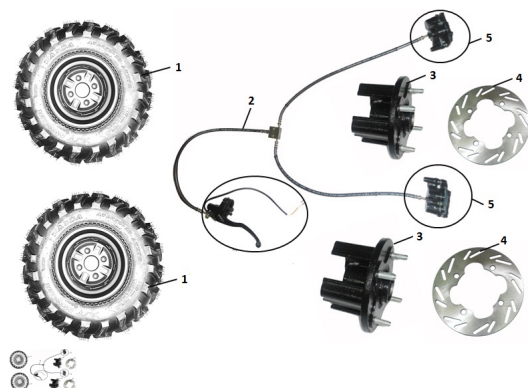

## CONJUNTO RUEDA DELANTERA

Calificación Sin calificación

**Precio**

Modificador de variación de precio

Precio base con impuestos

Precio con descuento

Precio de venta con descuento

Precio de venta

Precio de venta sin impuestos

Descuento

Cantidad de impuesto

[Haga una pregunta del producto](#)

Descripción	Ref.	Título	Código
	1	RUEDA DE LANTERA 10X5.5	188-29002
	2	FRENO A DISCO DE LANTERO	188-29141
	3	MAZA RUEDA DE LANTERA	188-80080
	4	DISCO DE FRENO DE LANTERO	188-29142
	5	CALIPER DE FRENO	188-80170
	6	BOMBA DE	188-80175

Ref.	Título	Código
		FRENO DE LANTERO