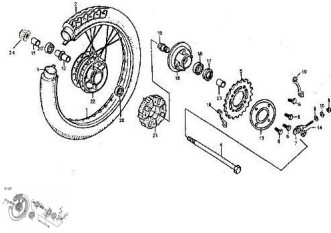

CONJUNTO RUEDA TRASERA

P-27

Calificación Sin calificación

Precio

Modificador de variación de precio

Precio base con impuestos

Precio con descuento

Precio de venta con descuento

Precio de venta

Precio de venta sin impuestos

Descuento

Cantidad de impuesto

[Haga una pregunta del producto](#)

Descripción

	Ref.	Título	Código
1		ARO DE LLANTA RUEDA TRASERA 1,6X17	51-41203
2		CUBIERTA RUEDA TRASERA 2,75-17-4PR	51-41271
3		CAMARA RUEDA TRASERA 80/100-14	51-41272
4		EJE RUEDA TRASERA	51-41212
5		CORONA RUEDA TRASERA	51-41241
6		TORNILLO M8X30	52-GB/T70.1
7		AJUSTADOR RUEDA TRASERA	51-53310
8		TUERCA M6	52-GB/T 812