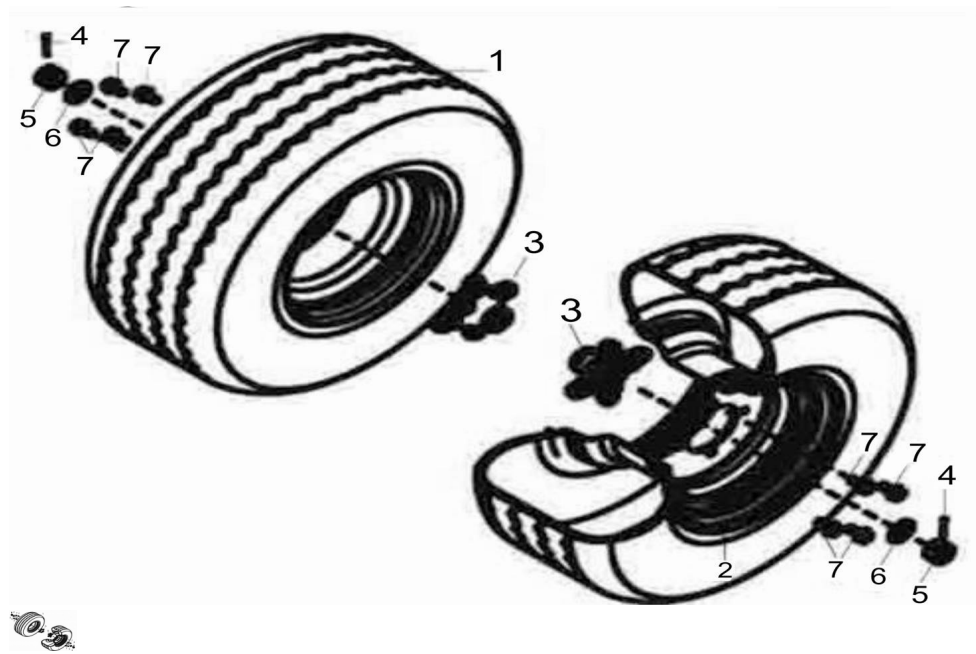

CONJUNTO RUEDA TRASERA

Calificación Sin calificación

Precio

Modificador de variación de precio

Precio base con impuestos

Precio con descuento

Precio de venta con descuento

Precio de venta

Precio de venta sin impuestos

Descuento

Cantidad de impuesto

[Haga una pregunta del producto](#)

Descripción	Ref.	Título	Código
	1	CUBIERTA RUEDA TRASERA	1-404001
	2	LLANTA RUEDA TRASERA	1-403001
	3	CENTRO RUEDA TRASERA	1-403071