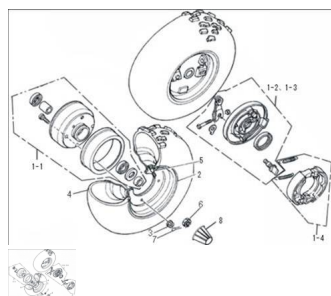

CONJUNTO RUERDA DELANTERA

Calificación Sin calificación

Precio

Modificador de variación de precio

Precio base con impuestos

Precio con descuento

Precio de venta con descuento

Precio de venta

Precio de venta sin impuestos

Descuento

Cantidad de impuesto

[Haga una pregunta del producto](#)

Descripción	Ref.	Título	Código
	1-1	C. FENO D	1-406300
	1-2	MAZA FRENO DE LANTERO	1-406401
	1-3	MAZA FRENO DE LANTERO DERECHO	1-406501
	1-4	ZAPATA FRENO DE LANTERO	1-406200
	2	C. RUERDA D ELANTERA	1-401100

ESTRUCTURA : CONJUNTO RUERDA DELANTERA

Ref.	Título	Código	
3	TUERCA C/FLANGE M8		
4	CUBIERTA RUEDA DE LANTERA 19 X 7,8	1-4020010	
5	VÁLVULA DE AIRE	1-401171	
6	TUERCA CASTILLO M14	1-ME1400	
7	CHAVETA 3,5 X 40	1-x03540	
8		1-401107-1	