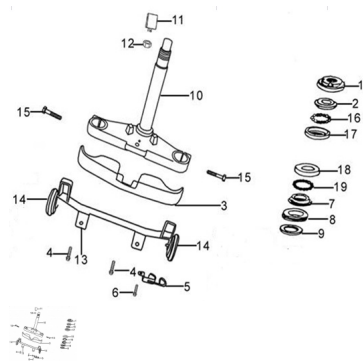

CONJUNTO SISTEMA DE DIRECCION

Calificación Sin calificación

Precio

Modificador de variación de precio

Precio base con impuestos

Precio con descuento

Precio de venta con descuento

Precio de venta

Precio de venta sin impuestos

Descuento

Cantidad de impuesto

[Haga una pregunta del producto](#)

Descripción	Ref.	Título	Código
	1	TUERCA DE AJUSTE DE BARRA DE	30-51223
	2	PISTA SUPERIOR CUBRE RODAMIENTO	30-51711
	3	CUBRE PLATINA INFERIOR	30-43214
	4	BULON M6 X 11