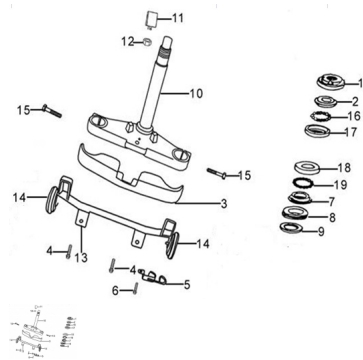

CONJUNTO SISTEMA DE DIRECCION

Calificación Sin calificación

Precio

Modificador de variación de precio

Precio base con impuestos

Precio con descuento

Precio de venta con descuento

Precio de venta

Precio de venta sin impuestos

Descuento

Cantidad de impuesto

[Haga una pregunta del producto](#)

Descripción	Ref.	Título	Código
	1	TUERCA DE AJUSTE DE BARRA DE	30-51223
	2	PISTA SUPERIOR CUBRE RODAMIENTO	30-51711
	3	CUBRE PLATINA INFERIOR	30-43214
	4	BULON M6 X 11