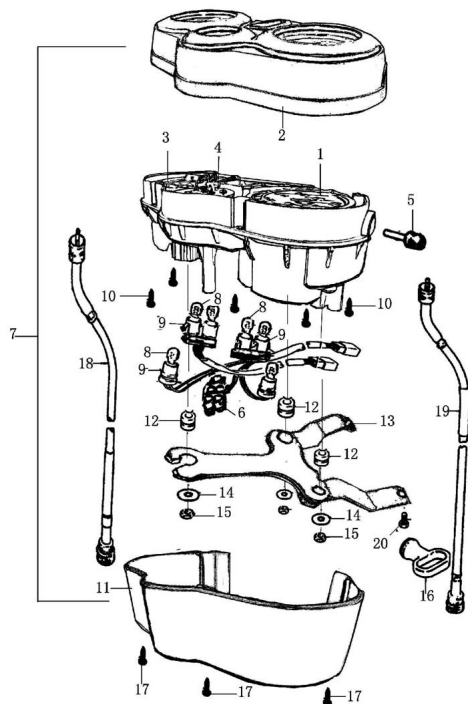

CONJUNTO TABLERO

Calificación Sin calificación

Precio

Modificador de variación de precio

Precio base con impuestos

Precio con descuento

Precio de venta con descuento

Precio de venta

Precio de venta sin impuestos

Descuento

Cantidad de impuesto

[Haga una pregunta del producto](#)

Descripción	Ref.	Título	Código
	1	TACOMETRO	53-36110
	2	COVERTOR DEL TABLERO	53-36109
	3	VELOCIMETRO	53-36120