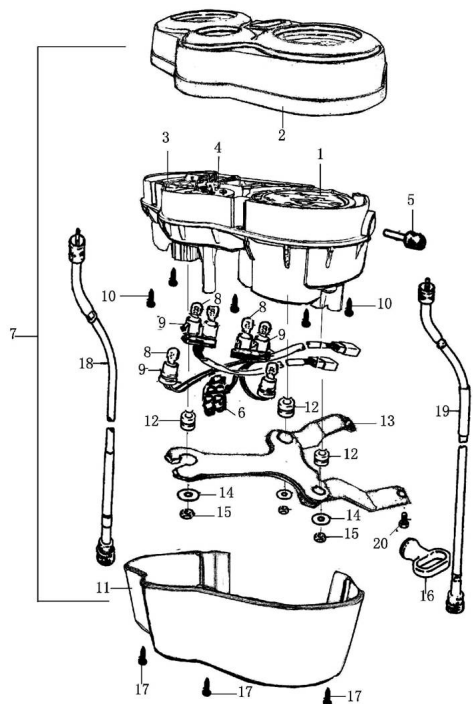

CONJUNTO TABLERO

Calificación Sin calificación

Precio

Modificador de variación de precio

Precio base con impuestos

Precio con descuento

Precio de venta con descuento

Precio de venta

Precio de venta sin impuestos

Descuento

Cantidad de impuesto

[Haga una pregunta del producto](#)

Descripción	Ref.	Título	Código
	1	TACOMETRO	53-36110
	2	COVERTOR DEL TABLERO	53-36109
	3	VELOCIMETRO	53-36120