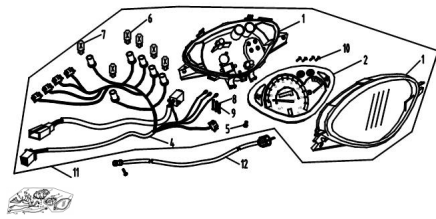

CONJUNTO TABLERO

Calificación Sin calificación

Precio

Modificador de variación de precio

Precio base con impuestos

Precio con descuento

Precio de venta con descuento

Precio de venta

Precio de venta sin impuestos

Descuento

Cantidad de impuesto

[Haga una pregunta del producto](#)

Descripción

Ref.	Título	Código
1	BASE ARMADURA VELOCÍMETRO	50-37750
2	LAMINA INDICADORES DEL TABLERO	50-37730
3	TAPA DE ACRÍLICO VELOCÍMETRO	50-37741
4	MANOJO DE CABLES VELOCÍMETRO	50-37500
5	TORNILLO M4 X 10	50-GB/T9074.1
6	LÁMPARA 12V 1,7W	50-GB/T15766.3
7	LÁMPARA 12V 3W	50-GB/T15
8	ARANDELA M3	50-GB/T93
9	TORNILLO M3 X 25	50-GB/T818
10	TORNILLO M3 X 25	50-GB/T818
11	TABLERO INSTRUMENTAL ARMADO	50-37000
12	TRANSMISION VELOCÍMETRO	50-46700