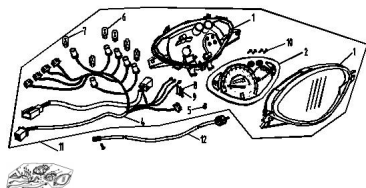

## CONJUNTO TABLERO

Calificación Sin calificación

**Precio**

Modificador de variación de precio

Precio base con impuestos

Precio con descuento

Precio de venta con descuento

Precio de venta

Precio de venta sin impuestos

Descuento

Cantidad de impuesto

[Haga una pregunta del producto](#)

Descripción

Ref.	Título	Código
1	BASE ARMADURA VELOCÍMETRO	50-37750
2	LAMINA INDICADORES DEL TABLERO	50-37730
3	TAPA DE ACRÍLICO VELOCÍMETRO	50-37741
4	MANOJO DE CABLES VELOCÍMETRO	50-37500
5	TORNILLO M4 X 10	50-GB/T9074.1
6	LÁMPARA 12V 1,7W	50-GB/T15766.3
7	LÁMPARA 12V 3W	50-GB/T15
8	ARANDELA M3	50-GB/T93

## ESTRUCTURA : CONJUNTO TABLERO

---

	Ref.	Título		Código
9		TORNILLO M3 X 25		50-GB/T818
10		TORNILLO M3 X 25		50-GB/T818
11		TABLERO INSTRUMENTAL ARMADO		50-37000
12		TRANSMISION VELOCÍMETRO		50-46700