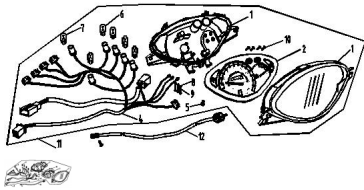

## CONJUNTO TABLERO

Calificación Sin calificación

**Precio**

Modificador de variación de precio

Precio base con impuestos

Precio con descuento

Precio de venta con descuento

Precio de venta

Precio de venta sin impuestos

Descuento

Cantidad de impuesto

[Haga una pregunta del producto](#)

Descripción

Ref.	Título	Código
1	BASE ARMADURA VELOCÍMETRO	50-37750
2	LAMINA INDICADORES DEL TABLERO	50-37730
3	TAPA DE ACRÍLICO VELOCÍMETRO	50-37741
4	MANOJO DE CABLES VELOCÍMETRO	50-37500
5	TORNILLO M4 X 10	50-GB/T9074.1
6	LÁMPARA 12V 1,7W	50-GB/T15766.3
7	LÁMPARA 12V 3W	50-GB/T15
8	ARANDELA M3	50-GB/T93

## ESTRUCTURA : CONJUNTO TABLERO

---

	Ref.	Título	Código
9		TORNILLO M3 X 25	50-GB/T818
10		TORNILLO M3 X 25	50-GB/T818
11		TABLERO INSTRUMENTAL ARMADO	50-37000
12		TRANSMISION VELOCÍMETRO	50-46700