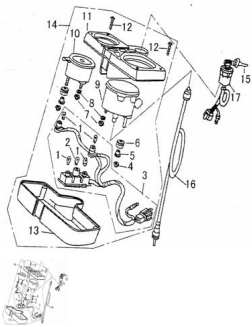

CONJUNTO TABLERO

Calificación Sin calificación

Precio

Modificador de variación de precio

Precio base con impuestos

Precio con descuento

Precio de venta con descuento

Precio de venta

Precio de venta sin impuestos

Descuento

Cantidad de impuesto

[Haga una pregunta del producto](#)

Descripción

ESTRUCTURA : CONJUNTO TABLERO

	Ref.	Título		Código
1		LAMPARA 12V-1,7W	18-GB/T15766.3	
2		LAMPARA 12V-1,7W	18-GB/T15766.3	
3		CABLEADO TABLERO ZTT 200	18-37500	
4		TUERCA M6	18-GB/T16177.1	
5		CUELLO PASANTE VELOCIMETRO ZTT 200	18-37952	
6		ARANDELA DE GOMA VELOCIMETRO ZTT 200	18-37951	
7		TUERCA M6	18-GB/T923	
8		ARANDELA 6	18-GB/T93	
9		VELOCIMETRO ZTT 200	18-37100	
10		TACOMETRO ZTT 200	18-37200	
11		TAPA SUPERIOR TABLERO ZTT 200	18-37711	
12		TORNILLO M4*35	18-GB/T818	
13		TAPA INFERIOR TABLERO ZTT 200	18-37781	
14		TABLERO COMPLETO ZTT 200	18-37000	
15		TRANSMISION VELOCIMETRO ZTT 200	18-35480	
16		CABLE CUENTA VUELTAS ZTT 200	18-46700	
17		TAMBOR DE CONTACTO ZTT 200	18-35400	
18		LLAVE DE CONTACTO ZTT 200	18-35410	
19		BOCINA ZTT 200	18-38100