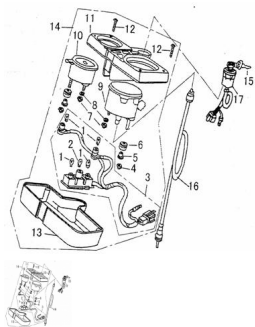

CONJUNTO TABLERO

Calificación Sin calificación

Precio

Modificador de variación de precio

Precio base con impuestos

Precio con descuento

Precio de venta con descuento

Precio de venta

Precio de venta sin impuestos

Descuento

Cantidad de impuesto

[Haga una pregunta del producto](#)

Descripción

ESTRUCTURA : CONJUNTO TABLERO

	Ref.	Título		Código
1		LAMPARA 12V-1,7W	18-GB/T15766.3	
2		LAMPARA 12V-1,7W	18-GB/T15766.3	
3		CABLEADO TABLERO ZTT 200	18-37500	
4		TUERCA M6	18-GB/T16177.1	
5		CUELLO PASANTE VELOCIMETRO ZTT 200	18-37952	
6		ARANDELA DE GOMA VELOCIMETRO ZTT 200	18-37951	
7		TUERCA M6	18-GB/T923	
8		ARANDELA 6	18-GB/T93	
9		VELOCIMETRO ZTT 200	18-37100	
10		TACOMETRO ZTT 200	18-37200	
11		TAPA SUPERIOR TABLERO ZTT 200	18-37711	
12		TORNILLO M4*35	18-GB/T818	
13		TAPA INFERIOR TABLERO ZTT 200	18-37781	
14		TABLERO COMPLETO ZTT 200	18-37000	
15		TRANSMISION VELOCIMETRO ZTT 200	18-35480	
16		CABLE CUENTA VUELTAS ZTT 200	18-46700	
17		TAMBOR DE CONTACTO ZTT 200	18-35400	
18		LLAVE DE CONTACTO ZTT 200	18-35410	
19		BOCINA ZTT 200	18-38100	