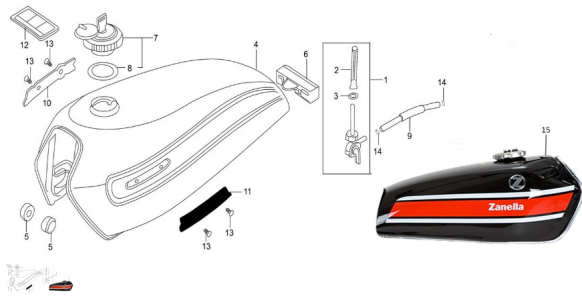

CONJUNTO TANQUE DE NAFTA

Calificación Sin calificación

Precio

Modificador de variación de precio

Precio base con impuestos

Precio con descuento

Precio de venta con descuento

Precio de venta

Precio de venta sin impuestos

Descuento

Cantidad de impuesto

[Haga una pregunta del producto](#)

Descripción	Ref.	Título	Código
	1	CONJUNTO ROBINETE	28-16910
	2	FILTRO DE ROBINETE	28-16912
	3	O-RING DE ROBINETE	28-16913
	4	TANQUE DE NAFTA	28-16610
	5	GOMA AMORTIGUADORA TANQUE DELANTERA	28-16811
	6	GOMA AMORTIGUADORA TANQUE TRASERA	28-16812
	7	TAPA TANQUE	28-48200