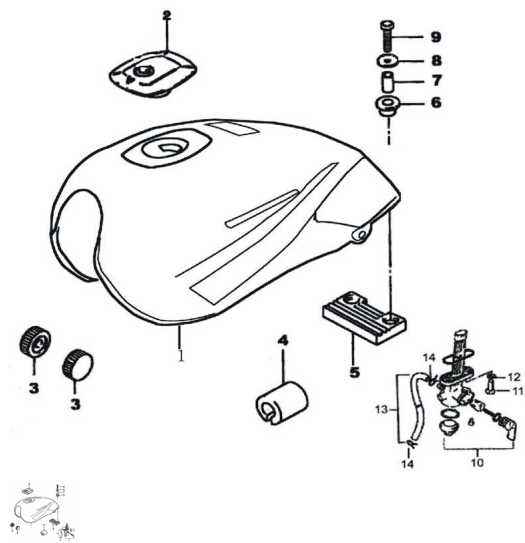

CONJUNTO TANQUE NAFTA

Calificación Sin calificación

Precio

Modificador de variación de precio

Precio base con impuestos

Precio con descuento

Precio de venta con descuento

Precio de venta

Precio de venta sin impuestos

Descuento

Cantidad de impuesto

[Haga una pregunta del producto](#)

Descripción	Ref.	Título	Código
	1	TANQUE DE COMBU STIBLE AZUL	53-81100AZ
	1	TANQUE DE COMBU STIBLE ROJO	53-81100RO
	1	TANQUE DE COMBU STIBLE NEGRO	53-81100NE