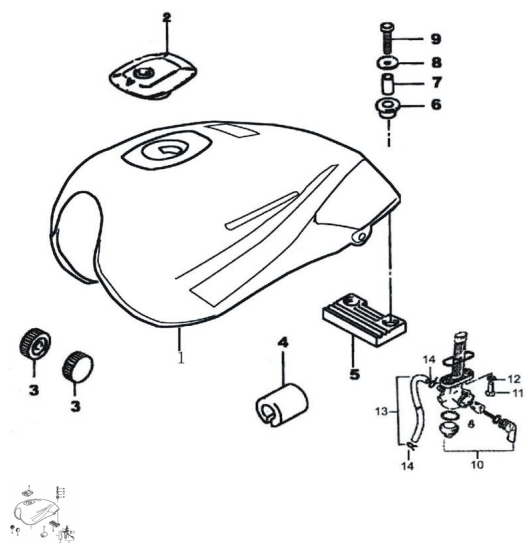

CONJUNTO TANQUE NAFTA

Calificación Sin calificación

Precio

Modificador de variación de precio

Precio base con impuestos

Precio con descuento

Precio de venta con descuento

Precio de venta

Precio de venta sin impuestos

Descuento

Cantidad de impuesto

[Haga una pregunta del producto](#)

Descripción	Ref.	Título	Código
	1	TANQUE DE COMBU STIBLE AZUL	53-81100AZ
	1	TANQUE DE COMBU STIBLE ROJO	53-81100RO
	1	TANQUE DE COMBU STIBLE NEGRO	53-81100NE