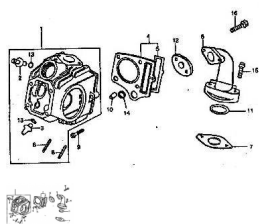

## CONJUNTO TAPA CABEZA DE CILINDRO

Calificación Sin calificación

**Precio**

Modificador de variación de precio

Precio base con impuestos

Precio con descuento

Precio de venta con descuento

Precio de venta 1,00 \$

Precio de venta sin impuestos 1,00 \$

Descuento

Cantidad de impuesto

[Haga una pregunta del producto](#)

Descripción

	Ref.	Título	Código
1		RECUBRIMIENTO SUPERIOR DEL CILINDRO	52-12311
2		RECUBRIMIENTO DERECHO DE TAPA DE CILINDRO	52-12240
3		RECUBRIMIENTO IZQUIERDO DE TAPA DE CILINDRO	52-12242
4		TAPÓN DE VÁLVULA	52-12243
5		JUNTA DE TAPA DE CILINDRO	52-12312
6		JUNTA DERECHA DE TAPA DE CILINDRO	52-12244
7		JUNTA IZQUIERDA DE TAPA DE CILINDRO	52-12245
8		TUERCA DE TAPA	52-12313
9		ARANDELA	52-12344
10		ARANDELA	52-12345
11		ARANDELA	52-12248
12		O-RING	52-12246
13		TORNILLO M6X110	52-12237

GRUPO MOTOR : CONJUNTO TAPA CABEZA DE CILINDRO

---

	Ref.	Título	Código
14		TORNILLO M6X20	52-GB/T16674-32
15		BUJÍA 1137	52-31510