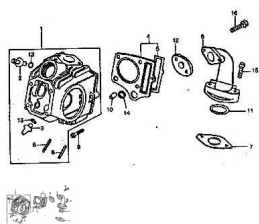

CONJUNTO TAPA CABEZA DE CILINDRO

Rating: Not Rated Yet

Price:

Variant price modifier:

Base price with tax:

Price with discount:

Salesprice with discount:

Sales price: 1,00 \$

Sales price without tax: 1,00 \$

Discount:

Tax amount:

[Ask a question about this product](#)

Description

	Ref.	Título	Código
1		RECUBRIMIENTO SUPERIOR DEL CILINDRO	52-12311
2		RECUBRIMIENTO DERECHO DE TAPA DE CILINDRO	52-12240
3		RECUBRIMIENTO IZQUIERDO DE TAPA DE CILINDRO	52-12242
4		TAPÓN DE VÁLVULA	52-12243
5		JUNTA DE TAPA DE CILINDRO	52-12312
6		JUNTA DERECHA DE TAPA DE CILINDRO	52-12244
7		JUNTA IZQUIERDA DE TAPA DE CILINDRO	52-12245
8		TUERCA DE TAPA	52-12313
9		ARANDELA	52-12344
10		ARANDELA	52-12345
11		ARANDELA	52-12248
12		O-RING	52-12246
13		TORNILLO M6X110	52-12237

GRUPO MOTOR : CONJUNTO TAPA CABEZA DE CILINDRO

	Ref.	Título	Código
14		TORNILLO M6X20	52-GB/T16674-32
15		BUJÍA 1137	52-31510