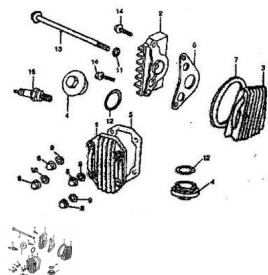

CONJUNTO TAPA CABEZA DE CILINDRO

Calificación Sin calificación

Precio

Modificador de variación de precio

Precio base con impuestos

Precio con descuento

Precio de venta con descuento

Precio de venta

Precio de venta sin impuestos

Descuento

Cantidad de impuesto

[Haga una pregunta del producto](#)

Descripción

Ref.	Título	Código
1	RECUBRIMIENTO SUPERIOR DEL CILINDRO	52-12311
2	RECUBRIMIENTO DERECHO DE TAPA DE CILINDRO	52-12240
3	RECUBRIMIENTO IZQUIERDO DE TAPA DE CILINDRO	52-12242
4	TAPÓN DE VÁLVULA	52-12243
5	JUNTA DE TAPA DE CILINDRO	52-12312
6	JUNTA DERECHA DE TAPA DE CILINDRO	52-12244
7	JUNTA IZQUIERDA DE TAPA DE CILINDRO	52-12245
8	TUERCA DE TAPA	52-12313
9	ARANDELA	52-12344
10	ARANDELA	52-12345
11	ARANDELA	52-12248
12	O-RING	52-12246

MOTOR : CONJUNTO TAPA CABEZA DE CILINDRO

	Ref.	Título	Código
13		TORNILLO M6X110	52-12237
14		TORNILLO M6X20	52-GB/T16674-32
15		BUJÍA 1137	52-31510