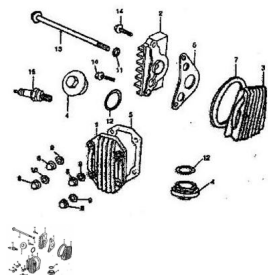

CONJUNTO TAPA CABEZA DE CILINDRO

Calificación Sin calificación

Precio

Modificador de variación de precio

Precio base con impuestos

Precio con descuento

Precio de venta con descuento

Precio de venta

Precio de venta sin impuestos

Descuento

Cantidad de impuesto

[Haga una pregunta del producto](#)

Descripción

| Ref. | Título | Código |
|------|---|----------|
| 1 | RECUBRIMIENTO SUPERIOR DEL CILINDRO | 52-12311 |
| 2 | RECUBRIMIENTO DERECHO DE TAPA DE CILINDRO | 52-12240 |
| 3 | RECUBRIMIENTO IZQUIERDO DE TAPA DE CILINDRO | 52-12242 |
| 4 | TAPÓN DE VÁLVULA | 52-12243 |
| 5 | JUNTA DE TAPA DE CILINDRO | 52-12312 |
| 6 | JUNTA DERECHA DE TAPA DE CILINDRO | 52-12244 |
| 7 | JUNTA IZQUIERDA DE TAPA DE CILINDRO | 52-12245 |
| 8 | TUERCA DE TAPA | 52-12313 |
| 9 | ARANDELA | 52-12344 |
| 10 | ARANDELA | 52-12345 |
| 11 | ARANDELA | 52-12248 |
| 12 | O-RING | 52-12246 |

MOTOR : CONJUNTO TAPA CABEZA DE CILINDRO

| | Ref. | Título | Código |
|----|------|-----------------|-----------------|
| 13 | | TORNILLO M6X110 | 52-12237 |
| 14 | | TORNILLO M6X20 | 52-GB/T16674-32 |
| 15 | | BUJÍA 1137 | 52-31510 |