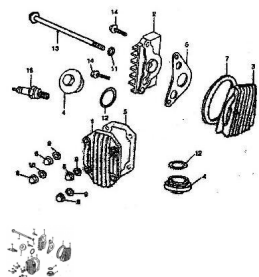

## CONJUNTO TAPA CABEZA DE CILINDRO

Calificación Sin calificación

**Precio**

Modificador de variación de precio

Precio base con impuestos

Precio con descuento

Precio de venta con descuento

Precio de venta

Precio de venta sin impuestos

Descuento

Cantidad de impuesto

[Haga una pregunta del producto](#)

Descripción

	Ref.	Título	Código
1		RECUBRIMIENTO SUPERIOR DEL CILINDRO	52-12311
2		RECUBRIMIENTO DERECHO DE TAPA DE CILINDRO	52-12240
3		RECUBRIMIENTO IZQUIERDO DE TAPA DE CILINDRO	52-12242
4		TAPÓN DE VÁLVULA	52-12243
5		JUNTA DE TAPA DE CILINDRO	52-12312
6		JUNTA DERECHA DE TAPA DE CILINDRO	52-12244
7		JUNTA IZQUIERDA DE TAPA DE CILINDRO	52-12245
8		TUERCA DE TAPA	52-12313
9		ARANDELA	52-12344
10		ARANDELA	52-12345
11		ARANDELA	52-12248
12		O-RING	52-12246
13		TORNILLO M6X110	52-12237
14		TORNILLO M6X20	52-GB/T16674-32
15		BUJÍA 1137	52-31510