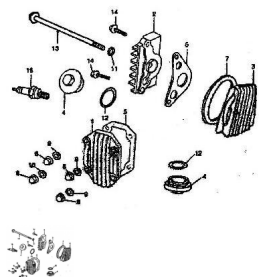

## CONJUNTO TAPA CABEZA DE CILINDRO

Calificación Sin calificación

### Descripción

Ref.	Título	Código
1	RECUBRIMIENTO SUPERIOR DEL CILINDRO	52-12311
2	RECUBRIMIENTO DERECHO DE TAPA DE CILINDRO	52-12240
3	RECUBRIMIENTO IZQUIERDO DE TAPA DE CILINDRO	52-12242
4	TAPÓN DE VÁLVULA	52-12243
5	JUNTA DE TAPA DE CILINDRO	52-12312
6	JUNTA DERECHA DE TAPA DE CILINDRO	52-12244
7	JUNTA IZQUIERDA DE TAPA DE CILINDRO	52-12245
8	TUERCA DE TAPA	52-12313
9	ARANDELA	52-12344
10	ARANDELA	52-12345
11	ARANDELA	52-12248
12	O-RING	52-12246
13	TORNILLO M6X110	52-12237
14	TORNILLO M6X20	52-GB/T16674-32
15	BUJÍA 1137	52-31510