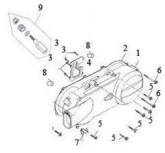

CONJUNTO TAPA CARTER IZQUIERDA

Calificación Sin calificación

Precio

Modificador de variación de precio

Precio base con impuestos

Precio con descuento

Precio de venta con descuento

Precio de venta

Precio de venta sin impuestos

Descuento

Cantidad de impuesto

[Haga una pregunta del producto](#)

Descripción	Ref.	Título	Código
	1	TAPA	
	2	JUNTA DE TAPA	
	3	TORNILLO ST 4.2X8-F-H	
	4	PLACA	
	5	TORNILLO M6X40	

MOTOR : CONJUNTO TAPA CARTER IZQUIERDA

Ref.	Título	Código
6	TORNILLO M6X65	
7	SOPORTE DE TUBO	
8	PASADOR 8X14	
9		