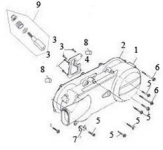

CONJUNTO TAPA CARTER IZQUIERDA

Calificación Sin calificación

Precio

Modificador de variación de precio

Precio base con impuestos

Precio con descuento

Precio de venta con descuento

Precio de venta

Precio de venta sin impuestos

Descuento

Cantidad de impuesto

[Haga una pregunta del producto](#)

Descripción	Ref.	Título	Código
	1	TAPA	
	2	JUNTA DE TAPA	
	3	TORNILLO ST 4.2X8-F-H	
	4	PLACA	
	5	TORNILLO M6X40	

MOTOR : CONJUNTO TAPA CARTER IZQUIERDA

Ref.	Título	Código
6	TORNILLO M6X65	
7	SOPORTE DE TUBO	
8	PASADOR 8X14	
9		