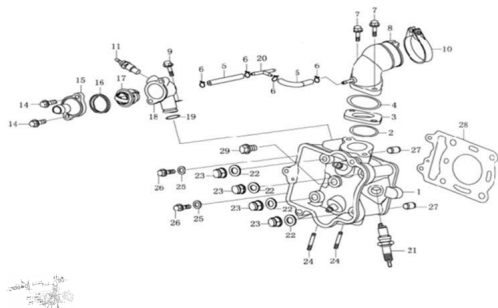

CONJUNTO TAPA DE CILINDRO

Calificación Sin calificación

Precio

Modificador de variación de precio

Precio base con impuestos

Precio con descuento

Precio de venta con descuento

Precio de venta

Precio de venta sin impuestos

Descuento

Cantidad de impuesto

[Haga una pregunta del producto](#)

Descripción

Ref.	Título	Código
1	O-RING 27X2	73-22018
2	JUNTA EMPALME CARBURADOR	73-22019
3	O-RING 29.7X2.8	73-22016
4	CAÑO CURVO DE EMPALME CARURADOR	73-22019-1
5	ABRAZADERA A6.5	73-19999
6	TORNILLO M6X22	73-80013
7	EMPALME CARBURADOR	73-22100
8	TORNILLO M6X18	73-23008
9	CABEZA DE CILINDRO	73-22300
10	SET ABRAZADERAS EMPALME CARBURADOR	73-22200

MOTOR : CONJUNTO TAPA DE CILINDRO

Ref.	Título	Código
11	BULBO DE TEMPERATURA DE AGUA	73-22600
12		
13		
14	TORNILLO M6X16	73-90005
15	TAPA INFERIOR,TERMOSTATO	73-22801
16	ARO DE SEGURIDAD	73-22802
17	COMPONENTES DEL TERMOSTATO	73-22810
18	TERMOSTATO (PARTE SUPERIOR)	73-22803
19	O-RING 14.8X1.9	73-22804
20	CONEXION CAÑO EMPALME CARBURADOR	73-22017
21	BUJIA	73-22400-1
22	ARANDELA 8	73-22012
23	TUERCA M8	73-22013
24	ESPARRAGOS CABEZA DE CILINDRO	73-22007-1
25	ARANDELA 6-D-CR	73-GB848-85-1
26	TORNILLO M6X25	73-21017
27	PASADOR GUIA Ø10X14	73-21005-3
28	JUNTA TAPA CABEZA DE CILINDRO	73-22011
29	TORNILLO INTERNO CABEZA DE CILINDRO	73-22303