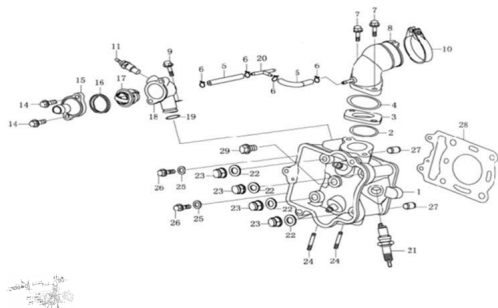

## CONJUNTO TAPA DE CILINDRO

Calificación Sin calificación

**Precio**

Modificador de variación de precio

Precio base con impuestos

Precio con descuento

Precio de venta con descuento

Precio de venta

Precio de venta sin impuestos

Descuento

Cantidad de impuesto

[Haga una pregunta del producto](#)

Descripción

Ref.	Título	Código
1	O-RING 27X2	73-22018
2	JUNTA EMPALME CARBURADOR	73-22019
3	O-RING 29.7X2.8	73-22016
4	CAÑO CURVO DE EMPALME CARURADOR	73-22019-1
5	ABRAZADERA A6.5	73-19999
6	TORNILLO M6X22	73-80013
7	EMPALME CARBURADOR	73-22100
8	TORNILLO M6X18	73-23008
9	CABEZA DE CILINDRO	73-22300
10	SET ABRAZADERAS EMPALME CARBURADOR	73-22200

# MOTOR : CONJUNTO TAPA DE CILINDRO

---

Ref.	Título	Código
11	BULBO DE TEMPERATURA DE AGUA	73-22600
12		
13		
14	TORNILLO M6X16	73-90005
15	TAPA INFERIOR,TERMOSTATO	73-22801
16	ARO DE SEGURIDAD	73-22802
17	COMPONENTES DEL TERMOSTATO	73-22810
18	TERMOSTATO (PARTE SUPERIOR)	73-22803
19	O-RING 14.8X1.9	73-22804
20	CONEXION CAÑO EMPALME CARBURADOR	73-22017
21	BUJIA	73-22400-1
22	ARANDELA 8	73-22012
23	TUERCA M8	73-22013
24	ESPARRAGOS CABEZA DE CILINDRO	73-22007-1
25	ARANDELA 6-D-CR	73-GB848-85-1
26	TORNILLO M6X25	73-21017
27	PASADOR GUIA Ø10X14	73-21005-3
28	JUNTA TAPA CABEZA DE CILINDRO	73-22011
29	TORNILLO INTERNO CABEZA DE CILINDRO	73-22303