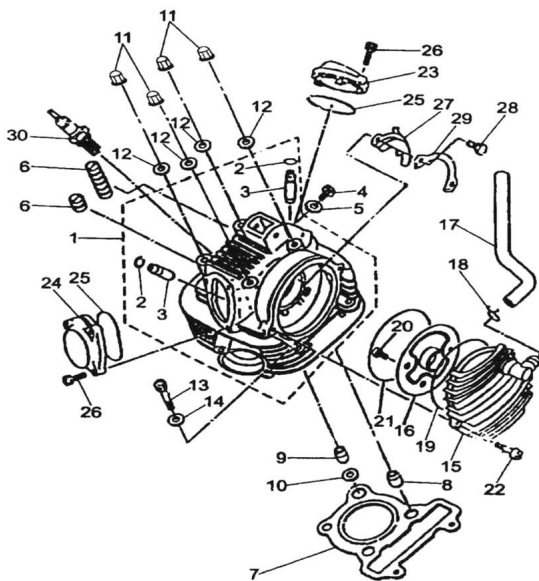

CONJUNTO TAPA DE CILINDRO

Calificación Sin calificación

Precio

Modificador de variación de precio

Precio base con impuestos

Precio con descuento

Precio de venta con descuento

Precio de venta

Precio de venta sin impuestos

Descuento

Cantidad de impuesto

[Haga una pregunta del producto](#)

Descripción	Ref.	Título	Código
	1	UNIDAD TAPA CILINDRO	
	2	CHAVETA	

MOTOR : CONJUNTO TAPA DE CILINDRO

Ref.	Título	Código	
3	TUBO GUIA DE VALVULA		
4	TORNILLO	33-Q/JR YP8-2	
5			
6	POLEA DEL CIGÜEÑAL		
7	TAPA DE CILINDRO CALZA UNIDAD		
8	PERNO GUIA 9951 0-14016	33-Q/JR YP9	
9	PERNO GUIA		
10	RETEN		
11	TAPA TUERCA		
12			
13	TORNILLO M8X45		
14			
15	UNIDAD		
16	UNIDAD D		
17	DRENAJE DE AIRE		
18	O-RING		
19	O-RING		

MOTOR : CONJUNTO TAPA DE CILINDRO

Ref.	Título	Código	
20	TORNILLO	33-Q/JR YP8-3	
21	O-RING		
22	TORNILLO	33-Q/JR YP8-4	
23	VALVULA DE COBER TURA SUPERIOR		
24	VALVULA DE COBER TURA INFERIOR		
25	O-RING		
26	TORNILLO M6X18		
27	PLATO DE PRESION		
28	TORNILLO M6X12		
29	VALVULA RESORTE ASIENTO		
30	BUJIA	33-D7RTC	