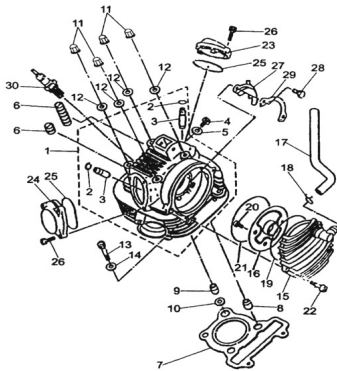

CONJUNTO TAPA DE CILINDRO

Calificación Sin calificación

Precio

Modificador de variación de precio

Precio base con impuestos

Precio con descuento

Precio de venta con descuento

Precio de venta

Precio de venta sin impuestos

Descuento

Cantidad de impuesto

[Haga una pregunta del producto](#)

Descripción	Ref.	Título	Código
	1	UNIDAD TAPA CILINDRO	
	2	CHAVETA	
	3	TUBO GUIA DE VALVULA	
	4	TORNILLO	33-Q/JR YP8-2

MOTOR : CONJUNTO TAPA DE CILINDRO

Ref.	Título	Código	
5			
6	POLEA DEL CIGÜEÑAL		
7	JUNTA CABEZA DE CILINDRO		
8	PERNO GUIA 9951 0-14016	33-Q/JR YP9	
9	PERNO GUIA		
10	RETEN		
11	TAPA TUERCA		
12			
13	TORNILLO M8X45		
14			
15	UNIDAD		
16	UNIDAD D		
17	DRENAJE DE AIRE		
18	O-RING		
19	O-RING		
20	TORNILLO	33-Q/JR YP8-3	
21	O-RING		

MOTOR : CONJUNTO TAPA DE CILINDRO

Ref.	Título	Código	
22	TORNILLO	33-Q/JR YP8-4	
23	VALVULA DE COBER TURA SUPERIOR		
24	VALVULA DE COBER TURA INFERIOR		
25	O-RING		
26	TORNILLO M6X18		
27	PLATO DE PRESION		
28	TORNILLO M6X12		
29	VALVULA RESORTE ASIENTO		
30	BUJIA	33-D7RTC	