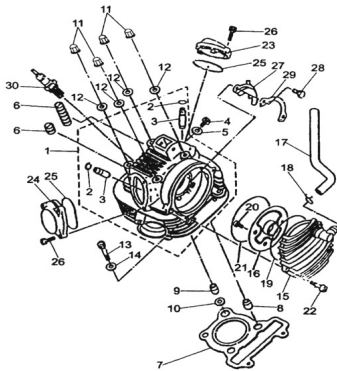

## CONJUNTO TAPA DE CILINDRO

Calificación Sin calificación

**Precio**

Modificador de variación de precio

Precio base con impuestos

Precio con descuento

Precio de venta con descuento

Precio de venta

Precio de venta sin impuestos

Descuento

Cantidad de impuesto

[Haga una pregunta del producto](#)

Descripción	Ref.	Título	Código
	1	UNIDAD TAPA CILINDRO	
	2	CHAVETA	
	3	TUBO GUIA DE VALVULA	
	4	TORNILLO	33-Q/JR YP8-2

**MOTOR : CONJUNTO TAPA DE CILINDRO**

---

Ref.	Título	Código	
5			
6	POLEA DEL CIGÜEÑAL		
7	JUNTA CABEZA DE CILINDRO		
8	PERNO GUIA 9951 0-14016	33-Q/JR YP9	
9	PERNO GUIA		
10	RETEN		
11	TAPA TUERCA		
12			
13	TORNILLO M8X45		
14			
15	UNIDAD		
16	UNIDAD D		
17	DRENAJE DE AIRE		
18	O-RING		
19	O-RING		
20	TORNILLO	33-Q/JR YP8-3	
21	O-RING		

**MOTOR : CONJUNTO TAPA DE CILINDRO**

---

Ref.	Título	Código	
22	TORNILLO	33-Q/JR YP8-4	
23	VALVULA DE COBER TURA SUPERIOR		
24	VALVULA DE COBER TURA INFERIOR		
25	O-RING		
26	TORNILLO M6X18		
27	PLATO DE PRESION		
28	TORNILLO M6X12		
29	VALVULA RESORTE ASIENTO		
30	BUJIA	33-D7RTC	