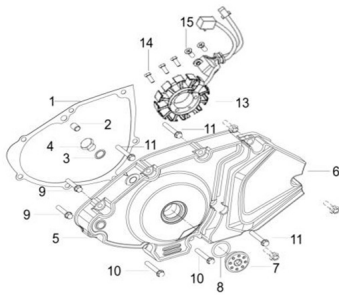

Conjunto tapa lado volante

Rating: Not Rated Yet

Price:

Variant price modifier:

Base price with tax:

Price with discount:

Salesprice with discount:

Sales price:

Sales price without tax:

Discount:

Tax amount:

[Ask a question about this product](#)

Description	Ref.	Título	Código
	1	Junta tapa volante	
	2	clavijas de	
	3	Arandela	
	4	Tapón	
	5	Tapa lado volante (Qianjiang	

Ref.	Título	Código
		gris)
6	Izquierda cubierta (Qianjiang gris)	
7	Tapón Magnetó	
8	Junta tórica 22,4 x 3,55	
9	TORNILLO M6 x 30	
10	Tornillo hexagonal M6 x 35	
11	TORNILLO M6x40	
13	Estató	
14	Tornillo M5 x 28	
15	Tornillo M4 x 12	