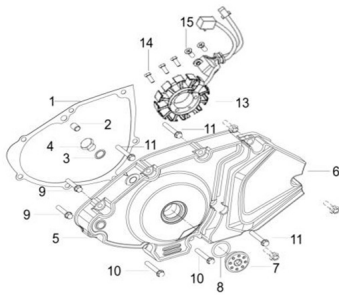

Conjunto tapa lado volante

Calificación Sin calificación

Precio

Modificador de variación de precio

Precio base con impuestos

Precio con descuento

Precio de venta con descuento

Precio de venta

Precio de venta sin impuestos

Descuento

Cantidad de impuesto

[Haga una pregunta del producto](#)

Descripción	Ref.	Título	Código
	1	Junta tapa volante	
	2	clavijas de	
	3	Arandela	
	4	Tapón	
	5	Tapa lado volante (Qianjiang	

Ref.	Título	Código
		gris)
6	Izquierda cubierta (Qianjiang gris)	
7	Tapón Magneto	
8	Junta tórica 22,4 x 3,55	
9	TORNILLO M6 x 30	
10	Tornillo hexagonal M6 x 35	
11	TORNILLO M6x40	
13	Estator	
14	Tornillo M5 x 28	
15	Tornillo M4 x 12	