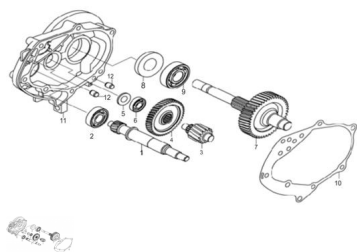

CONJUNTO TRANSMISION

Calificación Sin calificación

Precio

Modificador de variación de precio

Precio base con impuestos

Precio con descuento

Precio de venta con descuento

Precio de venta

Precio de venta sin impuestos

Descuento

Cantidad de impuesto

[Haga una pregunta del producto](#)

Descripción

Ref.	Título	Código
1	EJE DE TRANSMISION	73-60002-1
2	RULEMAN 6301	73-GB/T276-199
3	EJE SECUNDARIO	73-60002-2
4	ENGRANAJE EJE SECUNDARIO	73-60003
5	ARANDELA 12	73-60004
6	RULEMAN 6201	73-GB/T276-3
7	ARBOL DE SALIDA	73-61000
8	SELLO 34X52X5	73-11009
9	RULEMAN 5205 LLU	73-GB/T276-4
10	JUNTA CAJA DE CAMBIOS	73-60005
11	CAJA DE CAMBIOS	73-60006