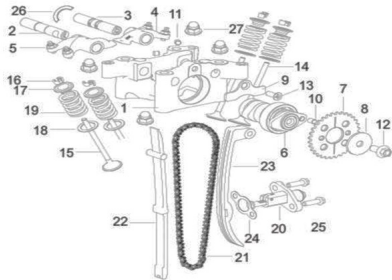

Conjunto válvula de escape y admisión

Rating: Not Rated Yet

Price:

Variant price modifier:

Base price with tax:

Price with discount:

Salesprice with discount:

Sales price:

Sales price without tax:

Discount:

Tax amount:

[Ask a question about this product](#)

Description	Ref.	Título	Código
	1	Cojinete del árbol de levas	
	2	Eje de balancín de escape	
	3	Eje de balancín de admisión	
	4	Conjunto del brazo basculante de admisión	
	5	Conjunto de balancines	

	de escape	
6	Arbol de levas	
7	Corona engranaje	
8	Soporte del extremo del eje	
9	placas limitadora	
10	perno	
11	TAPON	
12	Tornillo M8 x 16	
13	Tornillo M6 x 16	
14	Válvula de admisión	
15	válvula de escape	
16	Seguro de válvula	
17	Junta superior válvula	
18	Asiento inferior resorte de válvula	
19	Resorte de válvula	
20	Conjunto tensor	
21	Cadena de distribución	
22	Guía cadena izquierdo	

23	Guía cadena Derecho	
24	Junta	
25	Tornillo	
26	Junta tipo- C	
27	Tuerca hexagonal	