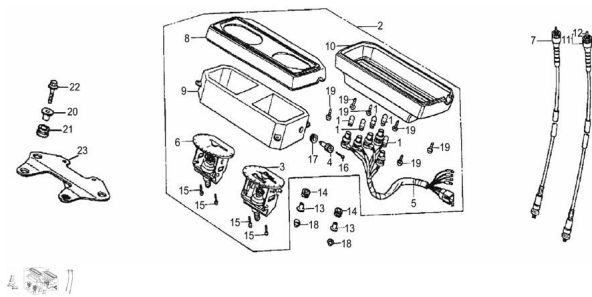

## CONJUNTO VELOCIMETRO II

Calificación Sin calificación

**Precio**

Modificador de variación de precio

Precio base con impuestos

Precio con descuento

Precio de venta con descuento

Precio de venta

Precio de venta sin impuestos

Descuento

Cantidad de impuesto

[Haga una pregunta del producto](#)

Descripción	Ref.	Título	Código
	1	LAMPARA 12V 5W	28-GB/T157 66.3
	2	VELOCIME TRO COMPLETO	28-37000
	3	CUENTAKIL OMETROS	28-37100
	4	NO POSEE ESTA PIEZA	28-37944
	5	CABLEADO DEL VELOC IMETRO	28-37910
	6	TACOMETR O	28-37200
	7	TRIPA DEL TACOMETR O	28-46800
	8	LENTE PRO TECTOR	28-37941

Ref.	Título	Código
		TABLERO
9	BASTIDOR DE TACOMETRO Y CUENTAKILOMETRO	28-37943
10	CARCAZA DE TACOMETRO Y CUENTAKILOMETRO	28-37960
11	VAINA FLEXIBLE DEL CUENTAVUELTAS	28-46700
12	CABLE DE ACERO DEL CUENTAVUELTAS	28-46711
13	CASQUILLO FIJACION CUENTAKILOMETROS	28-37946
14	GOMA FIJACION CUENTAKILOMETROS	28-37945
15	TORNILLO M5 X 16	28-GB/T818
16	TORNILLO M5 X 16	28-GB/T818
17	ARRANQUE DE PUESTA A CERO DE CONTADOR	28-37949
18	TUERCA M6	28-GB/T923
19	TORNILLO M5 X 16	28-GB/T818
20	BUJE	28-33113
21	GOMA FIJACION CUENTAKILOMETROS	28-37945
22	TORNILLO M6 X 20	28-GB/T16674
23	SOPORTE DE CONTADOR	28-37311