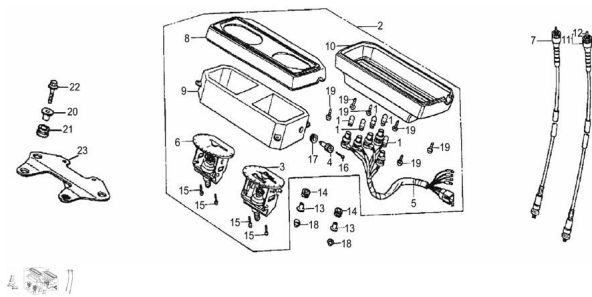

CONJUNTO VELOCIMETRO II

Calificación Sin calificación

Precio

Modificador de variación de precio

Precio base con impuestos

Precio con descuento

Precio de venta con descuento

Precio de venta

Precio de venta sin impuestos

Descuento

Cantidad de impuesto

[Haga una pregunta del producto](#)

Descripción	Ref.	Título	Código
	1	LAMPARA 12V 5W	28-GB/T157 66.3
	2	VELOCIME TRO COMPLETO	28-37000
	3	CUENTAKIL OMETROS	28-37100
	4	NO POSEE ESTA PIEZA	28-37944
	5	CABLEADO DEL VELOC IMETRO	28-37910
	6	TACOMETR O	28-37200
	7	TRIPA DEL TACOMETR O	28-46800
	8	LENTE PRO TECTOR	28-37941