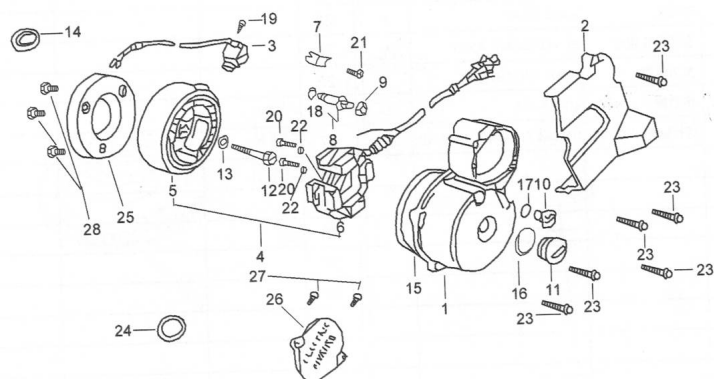

CONJUNTO VOLANTE MAGNETICO

Rating: Not Rated Yet

Price:

Variant price modifier:

Base price with tax:

Price with discount:

Salesprice with discount:

Sales price:

Sales price without tax:

Discount:

Tax amount:

[Ask a question about this product](#)

Description	Ref.	Título	Código
	1	TAPA CARTER LADO VOLANTE	53-11200
	2	TAPA CUBRE PIÑÓN	53-11101-1
	3	SENSOR DE POS DEL VOLANTE MAGNETICO	53-31140
	4	VOLANTE MAGNETIC	53-31110