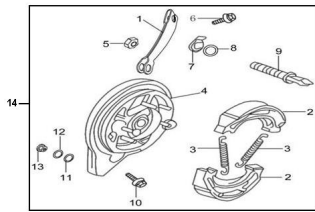

CONJUNTO ZAPATA DE FRENO I

Calificación Sin calificación

Precio

Modificador de variación de precio

Precio base con impuestos

Precio con descuento

Precio de venta con descuento

Precio de venta

Precio de venta sin impuestos

Descuento

Cantidad de impuesto

[Haga una pregunta del producto](#)

Descripción	Ref.	Título	Código
	1	BRAZO FRENO TRASERO	30-65113
	2	ZAPATA DE FRENO	30-65120
	3	RESORTE DE RETORNO	30-65111
	4	CUBRE FRENO TRASERO	30-65130
	5	TUERCA DE BLOQUEO M6	
	6	BULON M6 X 35	
	7	PLATO	30-65115