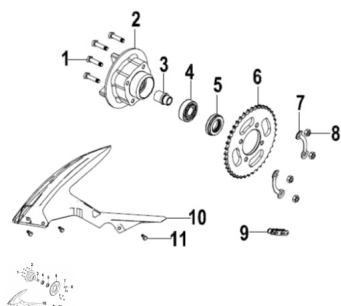

CORONA Y CUBRE CADENA

Calificación Sin calificación

Precio

Modificador de variación de precio

Precio base con impuestos

Precio con descuento

Precio de venta con descuento

Precio de venta

Precio de venta sin impuestos

Descuento

Cantidad de impuesto

[Haga una pregunta del producto](#)

Descripción	Ref.	Título	Código
	1	TORNILLO DE MONTAJE DE CORONA	
	2	TAMBOR SOPORTE CORONA	
	3		
	4		
	5	RETEN DE ACEITE	
	6	CORONA