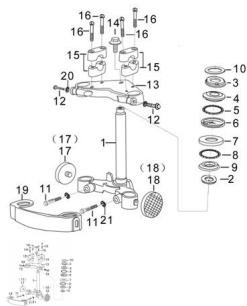

CUADRO

Calificación Sin calificación

Precio

Modificador de variación de precio

Precio base con impuestos

Precio con descuento

Precio de venta con descuento

Precio de venta

Precio de venta sin impuestos

Descuento

Cantidad de impuesto

[Haga una pregunta del producto](#)

Descripción	Ref.	Título	Código
	17*	OJO DE GATO DERECHO	83-33810/5
	18*	OJO DE GATO	83-33830/5
	1	BARRA DE	83-51210/1
	2		83-51856/1
	3		83-93216/1