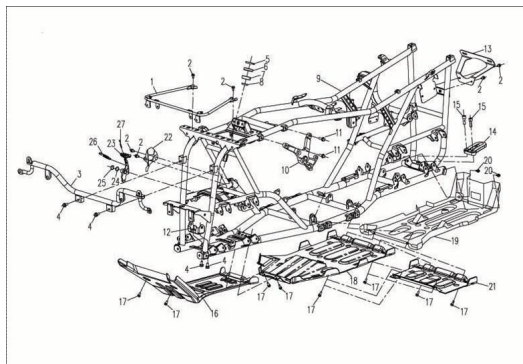

CUADRO

Calificación Sin calificación

Precio

Modificador de variación de precio

Precio base con impuestos

Precio con descuento

Precio de venta con descuento

Precio de venta

Precio de venta sin impuestos

Descuento

Cantidad de impuesto

[Haga una pregunta del producto](#)

Descripción	Ref.	Título	Código
	1	CUBIERTA EJE FRONTAL	8-80145
	2	CUBIERTA EJE FRONTAL	8-80145
	3	SOPORTE DE FAROL	
	4	CUBIERTA EJE FRONTAL	8-80145
	5	SELLO DE ACEITE