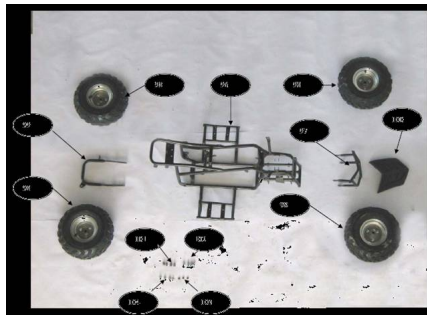

CUADRO

Calificación Sin calificación

Precio

Modificador de variación de precio

Precio base con impuestos

Precio con descuento

Precio de venta con descuento

Precio de venta

Precio de venta sin impuestos

Descuento

Cantidad de impuesto

[Haga una pregunta del producto](#)

Descripción	Ref.	Título	Código
	96	CUADRO FX 50-70-90	
	97	DEFENSA	
	98		
	99	MANIJA DE ELEVA CION	
	100	PLASTICO CUBRE	

ESTRUCTURA : CUADRO

Ref.	Título	Código	
		DEFENSA	
101	TUERCA		
102	TUERCA		
103	TUERCA		
104	TORNILLO		
105	TORNILLO		
106	LLANTA D ELANTERA	45-80125	
107	LLANTA TRASERA	45-80150	