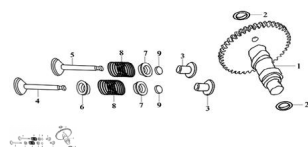

CUBIERTA DE CILINDRO

Calificación Sin calificación

Precio

Modificador de variación de precio

Precio base con impuestos

Precio con descuento

Precio de venta con descuento

Precio de venta

Precio de venta sin impuestos

Descuento

Cantidad de impuesto

[Haga una pregunta del producto](#)

Descripción	Ref.	Título	Código
	1	ARBOL DE LEVAS	G1-14111
	1	JUNTA, CABEZA DE CILINDRO	G1-12221
	2	CUBIERTA DE CILINDRO	G1-12311
	2		G1-14114
	3		G1-14455
	3	BUJIA	G1-34200
	4	PERNO M6X14	
	4	EMBOLO DE ENTRADA	G1-14711
	5	EMBOLO DE SALIDA	G1-14721
	6	RETEN,	G1-14730

Ref.	Título	Código
		VALVULA
7	SOPORTE DE RESORTE, VALVULA	G1-14751
8	RESORTE, VALVULA	G1-14755
9	TAPON, VALVULA	G1-14758