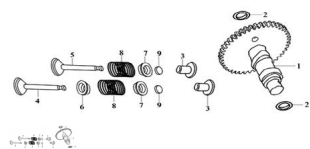

CUBIERTA DE CILINDRO

Calificación Sin calificación

Precio

Modificador de variación de precio

Precio base con impuestos

Precio con descuento

Precio de venta con descuento

Precio de venta

Precio de venta sin impuestos

Descuento

Cantidad de impuesto

[Haga una pregunta del producto](#)

Descripción	Ref.	Título	Código
	1	ARBOL DE LEVAS	G1-14111
	1	JUNTA, CABEZA DE CILINDRO	G1-12221
	2	CUBIERTA DE CILINDRO	G1-12311
	2		G1-14114
	3		G1-14455
	3	BUJIA	G1-34200
	4	PERNO M6X14	
	4	EMBOLO DE ENTRADA	G1-14711
	5	EMBOLO DE SALIDA	G1-14721
	6	RETEN,	G1-14730

Ref.	Título	Código
		VALVULA
7	SOPORTE DE RESORTE, VALVULA	G1-14751
8	RESORTE, VALVULA	G1-14755
9	TAPON, VALVULA	G1-14758