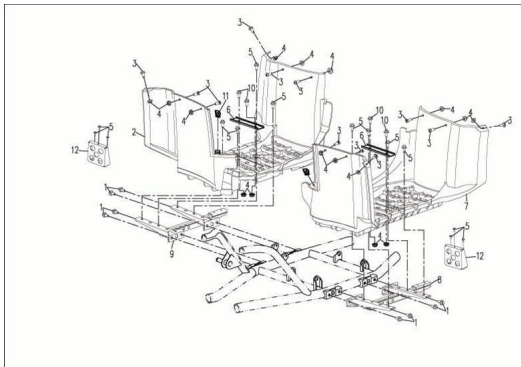

CUBIERTAS III

Rating: Not Rated Yet

Price:

Variant price modifier:

Base price with tax:

Price with discount:

Salesprice with discount:

Sales price:

Sales price without tax:

Discount:

Tax amount:

[Ask a question about this product](#)

Description	Ref.	Título	Código
	1	TORNILLO M8X14	
	2		
	3	CUBIERTA EJE FRONTAL	8-80145
	4	CUBIERTA EJE FRONTAL	8-80145
	5	CUBIERTA EJE FRONTAL	8-80145
	6		8-GB966