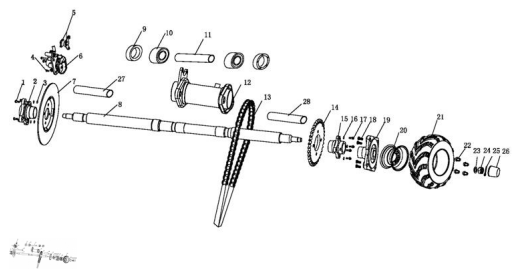

EJE TRASERO

Calificación Sin calificación

Precio

Modificador de variación de precio

Precio base con impuestos

Precio con descuento

Precio de venta con descuento

Precio de venta

Precio de venta sin impuestos

Descuento

Cantidad de impuesto

[Haga una pregunta del producto](#)

Descripción	Ref.	Título	Código
	1	TORNILLO M6X16	
	2	MAZA DE DISCO DE	
	3	GROVER 6	
	4	TORNILLO M8X25	
	5	PASTILLA DE FRENO TRASERA	47-80570
	6	CALIPER DE FRENO	47-80415