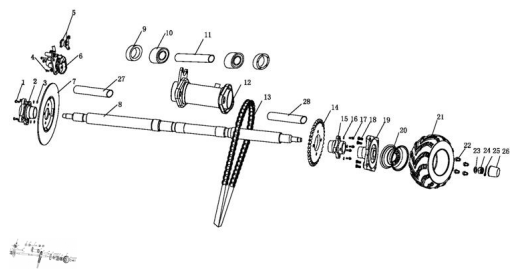

EJE TRASERO

Calificación Sin calificación

Precio

Modificador de variación de precio

Precio base con impuestos

Precio con descuento

Precio de venta con descuento

Precio de venta

Precio de venta sin impuestos

Descuento

Cantidad de impuesto

[Haga una pregunta del producto](#)

Descripción	Ref.	Título	Código
	1	TORNILLO M6X16	
	2	MAZA DE DISCO DE	
	3	GROVER 6	
	4	TORNILLO M8X25	
	5	PASTILLA DE FRENO TRASERA	47-80570
	6	CALIPER DE FRENO	47-80415