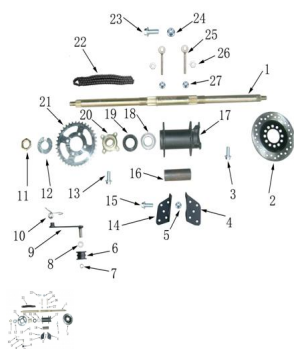

EJE TRASERO

Calificación Sin calificación

Precio

Modificador de variación de precio

Precio base con impuestos

Precio con descuento

Precio de venta con descuento

Precio de venta

Precio de venta sin impuestos

Descuento

Cantidad de impuesto

[Haga una pregunta del producto](#)

Descripción	Ref.	Título	Código
	1	EJE TRASERO	
	2	DISCO DE FRENO TRASERO	
	3	BULON M12X210	
	4		
	5	TUERCA A	

ESTRUCTURA : EJE TRASERO

Ref.	Título	Código
6	POLEA TE NSADORA	
7		
8		
9	SOPORTE DE POLEA	
10	RESORTE DE POLEA	
11	TUERCA M27	
12	ARALDELA TOPE	
13	BULON M12X210	
14		
15	BULON M8X20	
16	BUJE SEP ARADOR 32X35X92	
17		
18		
19	RETEN 35X55X8	
20		
21	PIÑON TRASERO 37 DIENTES	

Ref.	Título	Código
22	CADENA 84	
23	BULON M10X25	
24	TUERCA A	
25	BULON DE AJUSTE DE CADENA	
26	TUERCA PLANA M8	
27	TUERCA M8	