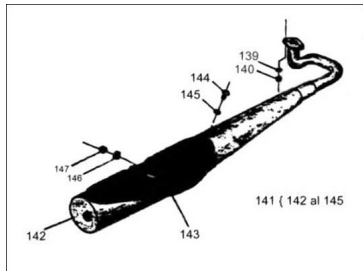

ESCAPE

Calificación Sin calificación

Precio

Modificador de variación de precio

Precio base con impuestos

Precio con descuento

Precio de venta con descuento

Precio de venta

Precio de venta sin impuestos

Descuento

Cantidad de impuesto

[Haga una pregunta del producto](#)

Descripción

Ref.	Título	Código
112	Espárrago sujeción caño escape	270320915
138	Junta caño de escape	R230319020
139	Arandela grower ø6	200306
140	Tuerca hexagonal M6	600606
141	C. Caño de escape silenciador	R290335101FN
143	Protector silenciador	R120335010
144	Tornillo cabeza hexagonal M6 x 12	490504015
145	Arandela sujeción protector	102001910
146	Arandela plana ø8	100408
147	Tuerca hexagonal autobloqueante M8	461400055