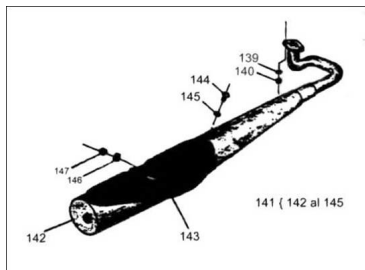

ESCAPE

Calificación Sin calificación

Precio

Modificador de variación de precio

Precio base con impuestos

Precio con descuento

Precio de venta con descuento

Precio de venta

Precio de venta sin impuestos

Descuento

Cantidad de impuesto

[Haga una pregunta del producto](#)

Descripción

Ref.	Título	Código
112	Espárrago sujeción caño escape	270320915
138	Junta caño de escape	R230319020
139	Arandela grower ø6	200306
140	Tuerca hexagonal M6	600606
141	C. Caño de escape silenciador	R290335101FN
143	Protector silenciador	R120335010
144	Tornillo cabeza hexagonal M6 x 12	490504015
145	Arandela sujeción protector	102001910
146	Arandela plana ø8	100408
147	Tuerca hexagonal autobloqueante M8	461400055