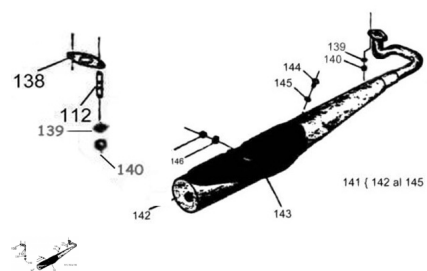

ESCAPE

Calificación Sin calificación

Precio

Modificador de variación de precio

Precio base con impuestos

Precio con descuento

Precio de venta con descuento

Precio de venta

Precio de venta sin impuestos

Descuento

Cantidad de impuesto

[Haga una pregunta del producto](#)

Descripción

Ref.	Título	Código
112	Espárrago sujeción caño escape	270320915
138	Junta caño de escape	R230319020
139	Arandela grower ø6	200306
140	Tuerca hexagonal M6	600606
141	C. Caño de escape silenciador	R290335101FN
143	Protector silenciador	R120335010
144	Tornillo cabeza hexagonal M6 x 12	490504015
145	Arandela sujeción protector	102001910
146	Arandela plana ø8	100408
147	Tuerca hexagonal autobloqueante M8	461400055