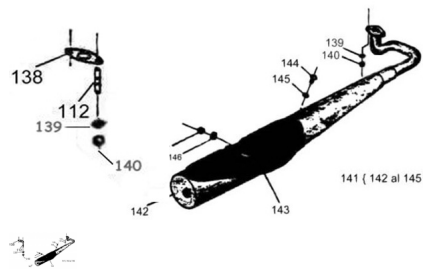

ESCAPE

Calificación Sin calificación

Precio

Modificador de variación de precio

Precio base con impuestos

Precio con descuento

Precio de venta con descuento

Precio de venta

Precio de venta sin impuestos

Descuento

Cantidad de impuesto

[Haga una pregunta del producto](#)

Descripción

Ref.	Título	Código
112	Espárrago sujeción caño escape	270320915
138	Junta caño de escape	R230319020
139	Arandela grower ø6	200306
140	Tuerca hexagonal M6	600606
141	C. Caño de escape silenciador	R290335101FN
143	Protector silenciador	R120335010
144	Tornillo cabeza hexagonal M6 x 12	490504015
145	Arandela sujeción protector	102001910
146	Arandela plana ø8	100408
147	Tuerca hexagonal autobloqueante M8	461400055