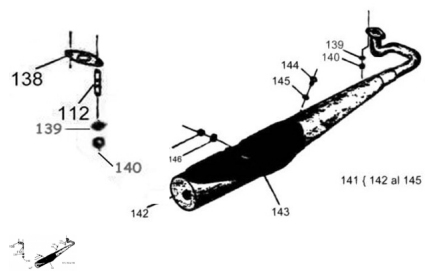

ESCAPE

Rating: Not Rated Yet

Price:

Variant price modifier:

Base price with tax:

Price with discount:

Salesprice with discount:

Sales price:

Sales price without tax:

Discount:

Tax amount:

[Ask a question about this product](#)

Description	Ref.	Título	Código
	112	Espárrago sujeción caño escape	270320915
	138	Junta caño de escape	
	139	Arandela grower ø6	200306
	140	Tuerca hexagonal M6	600606
	141	C. Caño de escape silenciador	
	143	Protector silenciador	
	144	Tornillo cabeza	490504015