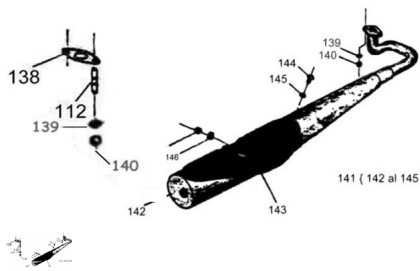

ESCAPE

Calificación Sin calificación

Precio

Modificador de variación de precio

Precio base con impuestos

Precio con descuento

Precio de venta con descuento

Precio de venta

Precio de venta sin impuestos

Descuento

Cantidad de impuesto

[Haga una pregunta del producto](#)

Descripción	Ref.	Título	Código
	112	Espárrago sujeción caño escape	270320915
	138	Junta caño de escape	
	139	Arandela grower ø6	200306
	140	Tuerca hexagonal M6	600606
	141	C. Caño de escape silenciador	
	143	Protector silenciador	
	144	Tornillo cabeza	490504015