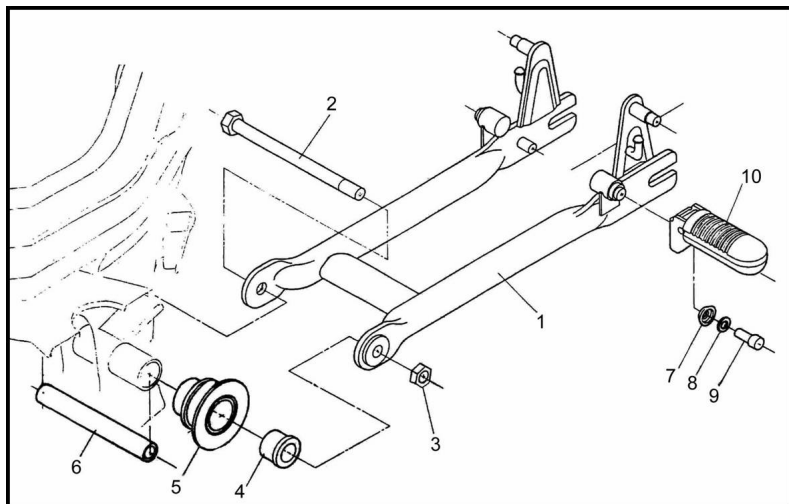

ESTRUCTURA

Calificación Sin calificación

Precio

Modificador de variación de precio

Precio base con impuestos

Precio con descuento

Precio de venta con descuento

Precio de venta

Precio de venta sin impuestos

Descuento

Cantidad de impuesto

[Haga una pregunta del producto](#)

Descripción

	Ref.	Título	Código
1		CONJUNTO BALANCÍN PINTADO	R230110101*
2		Eje balancín	R281000010
3		Tuerca Hexagonal Autobloqueante M12	230403925
4		Buje eje balancín	R230101930
5		Guia cadena	R230100045
6		Distanciador eje balancín	R230100010
7		Cubeta pedalín acompañante	R280110017
8		Arandela grower ø8	200408
9		Tornillo Allen M8 x 20	312008
10		Conjunto pedalín acompañante	R230107000