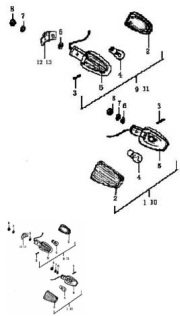

FAROL DE GIRO

Calificación Sin calificación

Precio

Modificador de variación de precio

Precio base con impuestos

Precio con descuento

Precio de venta con descuento

Precio de venta

Precio de venta sin impuestos

Descuento

Cantidad de impuesto

[Haga una pregunta del producto](#)

Descripción	Ref.	Título	Código
	1	FAROL DE GIRO DERECHO	53-35300-1
	2	PLÁSTICO PROTECTOR FAROL DE GIRO	53-35510
	3	TORNILLO FAROL DE GIRO ST4 X 16	53-GB845
	4	LAMPARA 12V/10W	53-82532
	5	PORTA LAMPARA Y BASTIDOR LUZ DE GIRO	53-35450
	6	ARANDELA	53-35313
	7	ARANDELA	53-35313-1

ESTRUCTURA : FAROL DE GIRO

Ref.	Título	Código	
8	TUERCA H EXAGONAL M10	53-GB617-6	
9	FAROL DE GIRO TRASERO DERECHO	53-35400	
10	FAROL DE GIRO DELA NTERO DERECHO	53-35500-1	
11	FAROL DE GIRO TRASERO DERECHO	53-35600	
12	SOPORTE FAROL DE GIRO DERECHO	53-35601	
13	SOPORTE FAROL DE GIRO IZQUIERDO	53-35401	