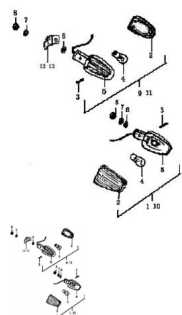

FAROL DE GIRO

Calificación Sin calificación

Precio

Modificador de variación de precio

Precio base con impuestos

Precio con descuento

Precio de venta con descuento

Precio de venta

Precio de venta sin impuestos

Descuento

Cantidad de impuesto

[Haga una pregunta del producto](#)

Descripción	Ref.	Título	Código
	1	FAROL DE GIRO DERECHO	53-35300-1
	2	PLÁSTICO PROTECTOR FAROL DE GIRO	53-35510
	3	TORNILLO FAROL DE GIRO ST4 X 16	53-GB845
	4	LAMPARA 12V/10W	53-82532
	5	PORTA LAMPARA Y BASTIDOR LUZ DE GIRO	53-35450
	6	ARANDELA	53-35313
	7	ARANDELA	53-35313-1

ESTRUCTURA : FAROL DE GIRO

Ref.	Título	Código
8	TUERCA H EXAGONAL M10	53-GB617-6
9	FAROL DE GIRO TRASERO DERECHO	53-35400
10	FAROL DE GIRO DELA NTERO DERECHO	53-35500-1
11	FAROL DE GIRO TRASERO DERECHO	53-35600
12	SOPORTE FAROL DE GIRO DERECHO	53-35601
13	SOPORTE FAROL DE GIRO IZQUIERDO	53-35401