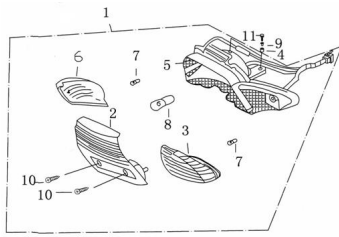

## FAROL TRASERO

Calificación Sin calificación

**Precio**

Modificador de variación de precio

Precio base con impuestos

Precio con descuento

Precio de venta con descuento

Precio de venta

Precio de venta sin impuestos

Descuento

Cantidad de impuesto

[Haga una pregunta del producto](#)

Descripción

	Ref.	Título	Código
1		FAROL TRASERO	25-33700-FYG10C
2		LENTE FAROL TRASERO	25-33706-FYG10C

## ESTRUCTURA : FAROL TRASERO

---

	Ref.	Título	Código
3		LENTE DE GIRO TRASERO DERECHO	25-33516-FYG10C
4		BUJE DE GOMA	25-33708-FYG10-
5		BASE FAROL TRASERO	25-33705-FYG10C
6		LENTE DE GIRO TRASERO IZQUIERDO	25-33556-FYG10C
7		LAMPARA DE GIRO 12V - 10W	25-33520-FYG10C
8		LAMPARA FAROL TRASERO	25-33710-FYG10C
9		CUBETA FAROL TRASERO	25-33724-FYG10C
10		TORNILLO M4 X 30	25-GB818-85-404
11		TORNILLO M6 X 30	25-GB5789-86-11