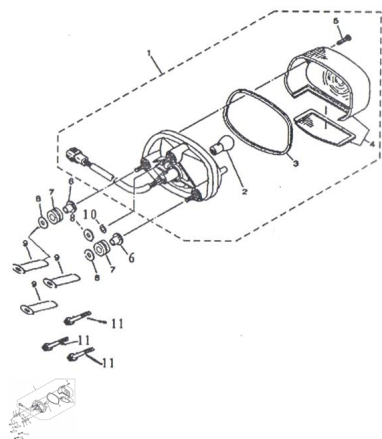

FAROL TRASERO

Calificación Sin calificación

Precio

Modificador de variación de precio

Precio base con impuestos

Precio con descuento

Precio de venta con descuento

Precio de venta

Precio de venta sin impuestos

Descuento

Cantidad de impuesto

[Haga una pregunta del producto](#)

Descripción	Ref.	Título	Código
	1		
	2	LAMPARA 12V/5W	
	3	JUNTA	
	4	CUBIERTA DE LUZ	
	5	TORNILLO