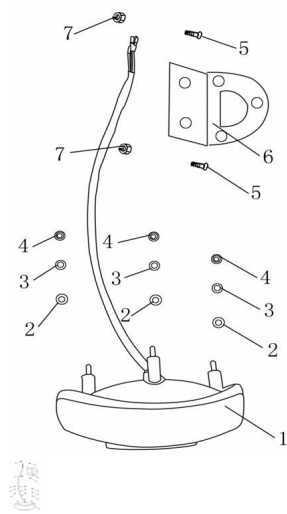

FAROL TRASERO

Calificación Sin calificación

Precio

Modificador de variación de precio

Precio base con impuestos

Precio con descuento

Precio de venta con descuento

Precio de venta

Precio de venta sin impuestos

Descuento

Cantidad de impuesto

[Haga una pregunta del producto](#)

Descripción	Ref.	Título	Código
	1	Luz trasera	
	2	Arandela ?6	
	3	Arandela ?6	20-80480
	4	Tuerca M6