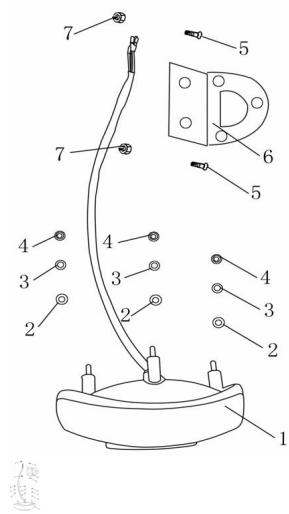

FAROL TRASERO

Calificación Sin calificación

Precio

Modificador de variación de precio

Precio base con impuestos

Precio con descuento

Precio de venta con descuento

Precio de venta

Precio de venta sin impuestos

Descuento

Cantidad de impuesto

[Haga una pregunta del producto](#)

Descripción	Ref.	Título	Código
	1	Luz trasera	
	2	Arandela ?6	
	3	Arandela ?6	20-80480
	4	Tuerca M6