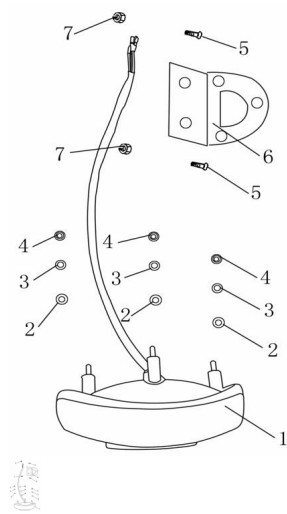

## FAROL TRASERO

Calificación Sin calificación

**Precio**

Modificador de variación de precio

Precio base con impuestos

Precio con descuento

Precio de venta con descuento

Precio de venta

Precio de venta sin impuestos

Descuento

Cantidad de impuesto

[Haga una pregunta del producto](#)

Descripción	Ref.	Título	Código
	1	Luz trasera	
	2	Arandela ?6	
	3	Arandela ?6	20-80480
	4	Tuerca M6	

**ESTRUCTURA : FAROL TRASERO**

---

Ref.	Título	Código	
	5	Tornillo Allen con flange M8x16	20-80145
	6	Soporte de luz trasera	
	7	Tuerca M8	